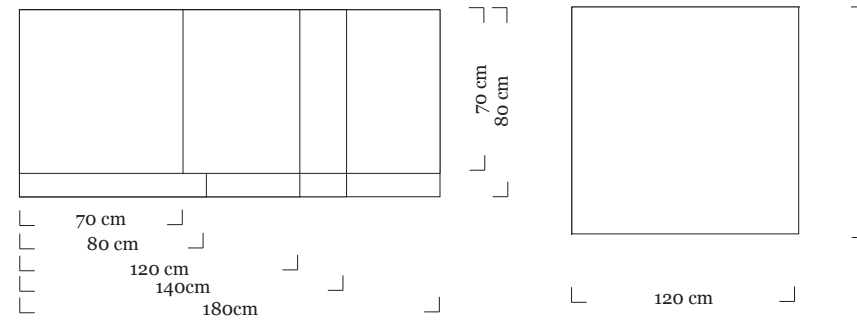

B-100

B-100

B-100 R