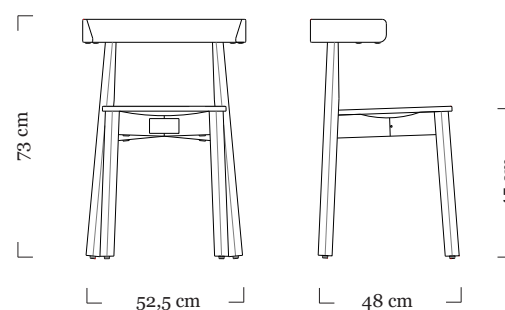

Karmstol
Armchair
Stuhl mit Armlehne

KS-346

KS-346

Karmstol KS-346

Design: Håkan Jonsson
Träslag: Björk, bok
Ytbehandling: Lackad, betsad
Sits: Trä, klädd sits
Höjd: 73 cm
Sitshöjd: 45 cm
Bredd: 52,5 cm
Djup: 48 cm
Karmhöjd: 73 cm

Utföranden:
A = Helt i trä
B = Klädd sits

Armchair KS-346

Design: Håkan Jonsson
Woods: Birch, beech
Surface: Varnished, stained
Seat: Wood, upholstered seat
Height: 73 cm
Seatheight: 45 cm
Width: 52,5 cm
Depth: 48 cm
Armrest height: 73 cm

Versions:
A = All in wood
B = Upholstered seat

Stuhl mit Armlehne KS-346

Design: Håkan Jonsson
Holz: Birke, Buche
Oberfläche: lackiert, gebeizt
Sitz: Holz, gepolsterter Sitz
Höhe: 73 cm
Sitzhöhe: 45 cm
Breite: 52,5 cm
Tiefe: 48 cm
Armlehne Höhe: 73 cm