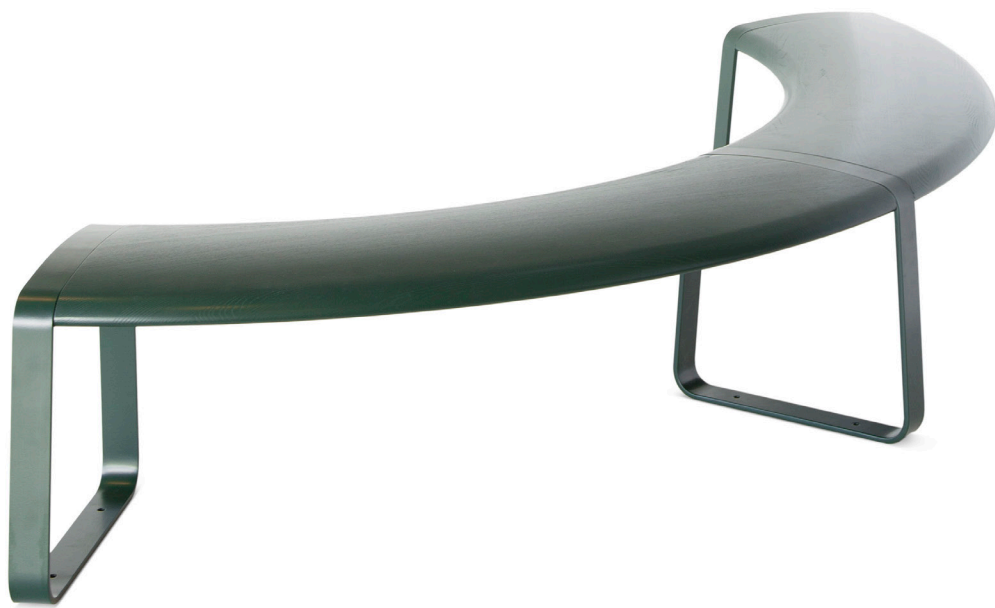

Balzar Beskow

SB-420 RADIE

420
DESIGN TIM ALPEN