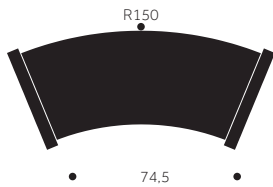

SB-420 RADIE 45 °