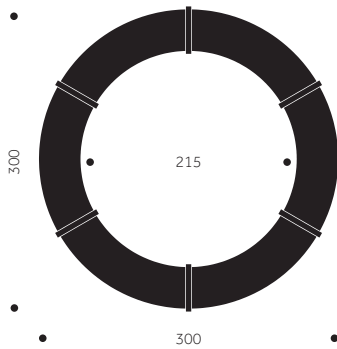

Balzar Beskow

SB-420 RADIE 60°