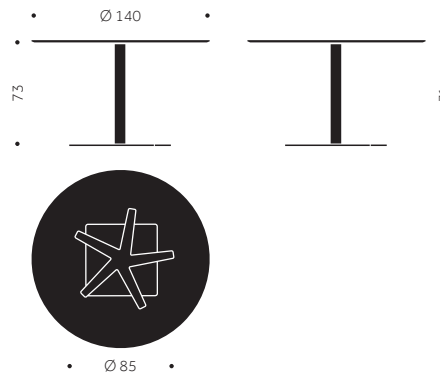

B-54

Length: 60/70/80 cm
Width: 60/70/80 cm
Height: 55/60/73/90/108 cm

B-54 R

Ø: 62/70 cm
Height: 55/60/73/90/108 cm

B-54 L

Length: 80/90 cm
Width: 80/90 cm
Height: 73 cm

B-54 L R

Ø: 80/100/120 cm
Height: 73 cm

B-53 R

Ø: 62/70 cm
Höhe: 55/60/73 cm

B-54

Länge: 60/70/80 cm
Breite: 60/70/80 cm
Höhe: 55/60/73/90/108 cm

B-54 R

Ø: 62/70 cm
Höhe: 55/60/73/90/108 cm

B-54 L

Länge: 80/90 cm
Breite: 80/90 cm
Höhe: 73 cm

Ø: 100/120/140 cm
Höjd: 73 cm

B-55 R XL

Ø: 140 cm
Höjd: 73 cm

B-55 R XL

Woods: Beech, birch, oak, ash
Finish: Varnish, Stain and Pigmented varnish
Top: Veneer, laminate
Base: Metal lacquered or chromed

B-55 R

Ø: 100/120/140 cm
Height: 73 cm

B-55 R XL

Ø: 140 cm
Height: 73 cm

Holz: Buche, birke, eiche, esche
Oberfläche: Lack, Beis, Pigmentiertes Lack
Tischplatte: Fanier, Laminat
Gestell: Metall lackiert oder verchromt