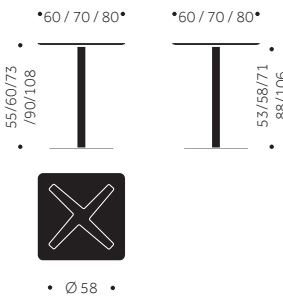

B-52 S

Längd: 120/140 cm
Bredd: 50/60 cm
Höjd: 55/60/73 cm

B-52

Längd: 120/140/180 cm
Bredd: 70/80 cm
Höjd: 55/60/73 cm

B-52

Woods: Beech, birch, oak, ash
Finish: Varnish, Stain and Pigmented varnish
Top: Veneer, laminate
Base: Metal lacquered or chromed

B-52 S

Length: 120/140 cm
Width: 50/60 cm
Height: 55/60/73 cm

B-52

Length: 120/140/180 cm
Width: 70/80 cm
Height: 55/60/73 cm

Holz: Buche, birke, eiche, esche
Oberfläche: Lack, Beis, Pigmentiertes Lack
Tischplatte: Fanier, Laminat
Gestell: Metall lackiert oder verchromt

B-52 S

Länge: 120/140 cm
Breite: 50/60 cm
Höhe: 55/60/73 cm

B-52

Länge: 120/140/180 cm
Breite: 70/80 cm
Höhe: 55/60/73 cm

Balzar Beskow

B-53 R

B-54

B-54 R

Holz: Buche, birke, eiche, esche
Oberfläche: Lack, Beis, Pigmentiertes Lack
Tischplatte: Fanier, Laminat
Gestell: Metall lackiert oder verchromt

B-53 R

Ø: 62/70 cm
Höjd: 55/60/73 cm

B-54

Längd: 60/70/80 cm
Bredd: 60/70/80 cm
Höjd: 55/60/73/90/108 cm