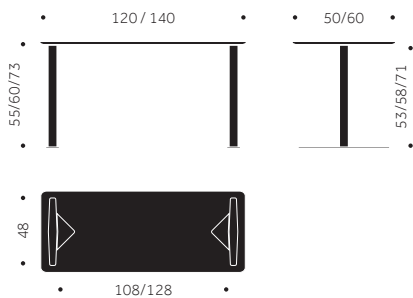

Balzar Beskow

B-52 S

Träslag: Bok, björk, ek, ask
Ytbehandling: Lack, Bets, Pigmenterad lack
Skivbeläggning: Faner, laminat
Underrede: Metall standardlack. alt krom

B-52 S

Längd: 120/140 cm
Bredd: 50/60 cm
Höjd: 55/60/73 cm

B-52

Längd: 120/140/180 cm
Bredd: 70/80 cm
Höjd: 55/60/73 cm