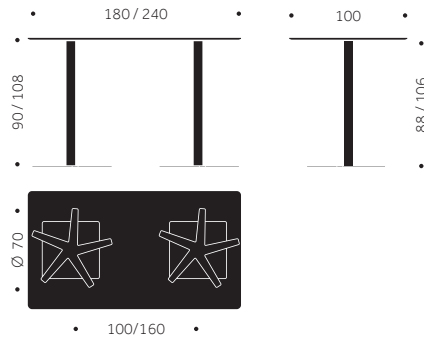

B-55 H

Träslag: Bok, björk, ek, ask
Ytbehandling: Lack, Bets, Pigmenterad lack
Skivbeläggning: Faner, laminat
Underrede: Metall standardlack. alt krom

Woods: Beech, birch, oak, ash
Finish: Varnish, Stain and Pigmented varnish
Top: Veneer, laminate
Base: Metal lacquered or chromed

Holz: Buche, birke, eiche, esche
Oberfläche: Lack, Beis, Pigmentiertes Lack
Tischplatte: Fanier, Laminat
Gestell: Metall lackiert oder verchromt

B-52S H

Längd: 120/140 cm
Bredd: 50/60 cm
Höjd: 90/108 cm

B-52S H

Length: 120/140 cm
Width: 70/80 cm
Height: 90/108 cm

B-52S H

Länge: 120/140 cm
Breite: 70/80 cm
Höhe: 90/108 cm

B-52 H

Längd: 120/140/180 cm
Bredd: 70/80 cm
Höjd: 90/108 cm

B-52 H

Length: 120/140/180 cm
Width: 50/60 cm
Height: 90/108 cm

B-52 H

Länge: 120/140/180 cm
Breite: 50/60 cm
Höhe: 90/108 cm

B-54 H

Längd: 140/180/240 cm
Bredd: 60/70 cm
Höjd: 90/108 cm

B-52 H

Length: 140/180/240 cm
Width: 60/70 cm
Height: 90/108 cm

B-52 H

Länge: 140/180/240 cm
Breite: 60/70 cm
Höhe: 90/108 cm

B-55 H

Längd: 180/240 cm
Bredd: 100 cm
Höjd: 90/108 cm

B-54 H

Length: 180/240 cm
Width: 100 cm
Height: 90/108 cm

B-54 H

Länge: 180/240 cm
Breite: 100 cm
Höhe: 90/108 cm