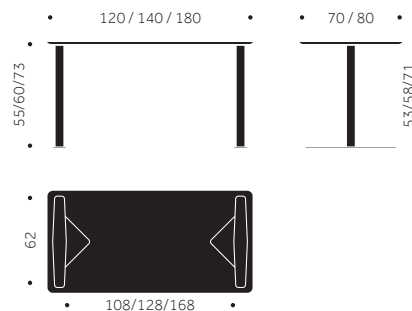

B-52 S

Längd: 120/140 cm
Bredd: 50/60 cm
Höjd: 55/60/73 cm

B-52

Längd: 120/140/180 cm
Bredd: 70/80 cm
Höjd: 55/60/73 cm

B-52

Woods: Beech, birch, oak, ash
Finish: Varnish, Stain and Pigmented varnish
Top: Veneer, laminate
Base: Metal lacquered or chromed

B-52 S

Length: 120/140 cm
Width: 50/60 cm
Height: 55/60/73 cm

B-52

Length: 120/140/180 cm
Width: 70/80 cm
Height: 55/60/73 cm

Holz: Buche, birke, eiche, esche
Oberfläche: Lack, Beis, Pigmentiertes Lack
Tischplatte: Fanier, Laminat
Gestell: Metall lackiert oder verchromt

B-52S H

Length: 120/140 cm
Width: 70/80 cm
Height: 90/108 cm

B-52S H

Länge: 120/140 cm
Breite: 70/80 cm
Höhe: 90/108 cm

B-52 H

Längd: 120/140/180 cm
Bredd: 70/80 cm
Höjd: 90/108 cm

B-52 H

Length: 120/140/180 cm
Width: 50/60 cm
Height: 90/108 cm

B-52 H

Länge: 120/140/180 cm
Breite: 50/60 cm
Höhe: 90/108 cm

B-54 H

Längd: 140/180/240 cm
Bredd: 60/70 cm
Höjd: 90/108 cm

B-52 H

Length: 140/180/240 cm
Width: 60/70 cm
Height: 90/108 cm

B-52 H

Länge: 140/180/240 cm
Breite: 60/70 cm
Höhe: 90/108 cm