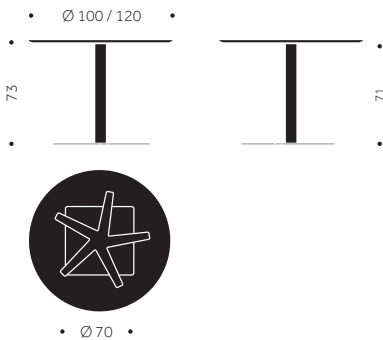

Balzar Beskow

B-55 R

Träslag: Bok, björk, ek, ask
Ytbehandling: Lack, Bets, Pigmenterad lack
Skivbeläggning: Faner, laminat
Underrede: Metall standardlack. alt krom

B-55 R

Ø: 100/120/140 cm
Höjd: 73 cm

B-55 R XL

Ø: 140 cm
Höjd: 73 cm