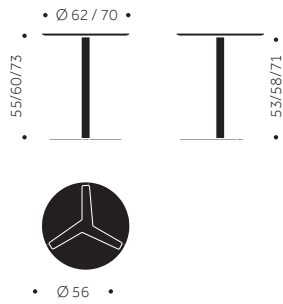

B-52 S

Längd: 120/140 cm
Bredd: 50/60 cm
Höjd: 55/60/73 cm

B-52

Längd: 120/140/180 cm
Bredd: 70/80 cm
Höjd: 55/60/73 cm

B-52

Woods: Beech, birch, oak, ash
Finish: Varnish, Stain and Pigmented varnish
Top: Veneer, laminate
Base: Metal lacquered or chromed

B-52 S

Length: 120/140 cm
Width: 50/60 cm
Height: 55/60/73 cm

B-52

Length: 120/140/180 cm
Width: 70/80 cm
Height: 55/60/73 cm

Holz: Buche, birke, eiche, esche
Oberfläche: Lack, Beis, Pigmentiertes Lack
Tischplatte: Fanier, Laminat
Gestell: Metall lackiert oder verchromt

B-52 S

Länge: 120/140 cm
Breite: 50/60 cm
Höhe: 55/60/73 cm

B-52

Länge: 120/140/180 cm
Breite: 70/80 cm
Höhe: 55/60/73 cm

Balzar Beskow

B-53 R

B-54

B-54 R

Holz: Buche, birke, eiche, esche
Oberfläche: Lack, Beis, Pigmentiertes Lack
Tischplatte: Fanier, Laminat
Gestell: Metall lackiert oder verchromt

B-53 R

Ø: 62/70 cm
Höjd: 55/60/73 cm

B-54

Längd: 60/70/80 cm
Bredd: 60/70/80 cm
Höjd: 55/60/73/90/108 cm