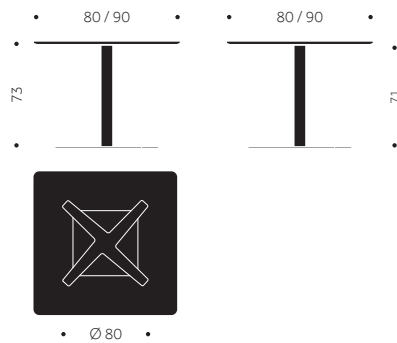

Balzar Beskow

B-53 R

B-54

B-54 R

B-54 L

B-54 R L

Träslag: Bok, björk, ek, ask
Ytbehandling: Lack, Bets, Pigmenterad lack
Skivbeläggning: Faner, laminat
Underrede: Metall standardlack. alt krom

Woods: Beech, birch, oak, ash
Finish: Varnish, Stain and Pigmented varnish
Top: Veneer, laminate
Base: Metal lacquered or chromed

Holz: Buche, birke, eiche, esche
Oberfläche: Lack, Beis, Pigmentiertes Lack
Tischplatte: Fanier, Laminat
Gestell: Metall lackiert oder verchromt

B-53 R

Ø: 62/70 cm
Höjd: 55/60/73 cm

B-54

Längd: 60/70/80 cm
Bredd: 60/70/80 cm
Höjd: 55/60/73/90/108 cm

B-54 R

Ø: 62/70 cm
Höjd: 55/60/73/90/108 cm

B-54 L

Längd: 80/90 cm
Bredd: 80/90 cm
Höjd: 73 cm

B-54 L R

Ø: 80/100/120 cm
Höjd: 73 cm

B-53 R

Ø: 62/70 cm
Height: 55/60/73 cm

B-54

Length: 60/70/80 cm
Width: 60/70/80 cm
Height: 55/60/73/90/108 cm

B-54 R

Ø: 62/70 cm
Height: 55/60/73/90/108 cm

B-54 L

Length: 80/90 cm
Width: 80/90 cm
Height: 73 cm

B-54 L R

Ø: 80/100/120 cm
Height: 73 cm

B-53 R

Ø: 62/70 cm
Höhe: 55/60/73 cm

B-54

Länge: 60/70/80 cm
Breite: 60/70/80 cm
Höhe: 55/60/73/90/108 cm

B-54 R

Ø: 62/70 cm
Höhe: 55/60/73/90/108 cm

B-54 L

Länge: 80/90 cm
Breite: 80/90 cm
Höhe: 73 cm

B-54 L R

Ø: 80/100/120 cm
Höhe: 73 cm