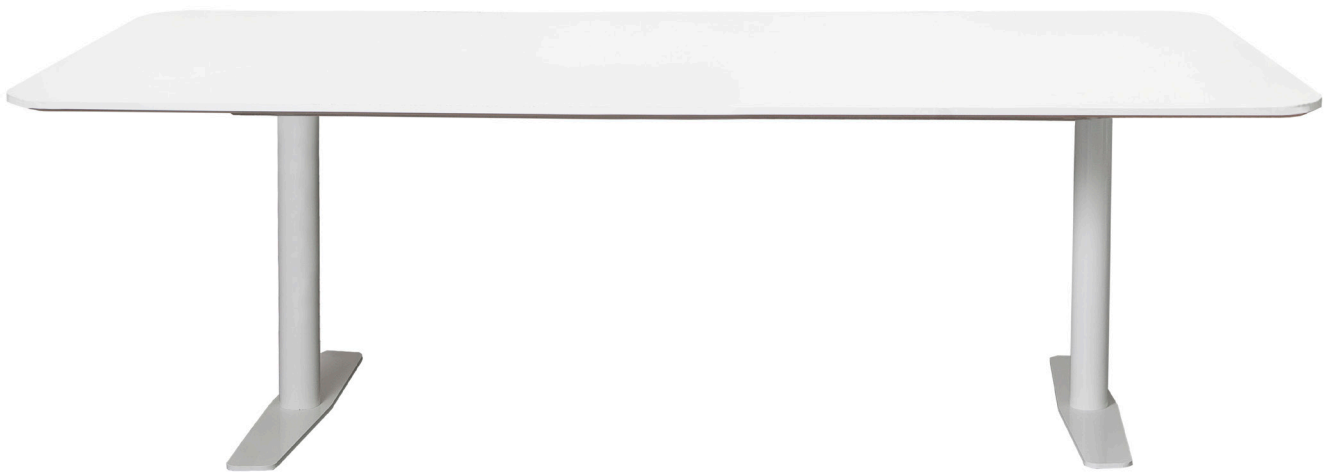

Ø: 100/120/140 cm
Höjd: 73 cm

B-55 R XL

Ø: 140 cm
Höjd: 73 cm

B-55 R XL

Woods: Beech, birch, oak, ash
Finish: Varnish, Stain and Pigmented varnish
Top: Veneer, laminate
Base: Metal lacquered or chromed

B-55 R

Ø: 100/120/140 cm
Height: 73 cm

B-55 R XL

Ø: 140 cm
Height: 73 cm

Holz: Buche, birke, eiche, esche
Oberfläche: Lack, Beis, Pigmentiertes Lack
Tischplatte: Fanier, Laminat
Gestell: Metall lackiert oder verchromt

B-55 R

Ø: 100/120/140 cm
Höhe: 73 cm

B-55 R XL

Ø: 140 cm
Höhe: 73 cm

Balzar Beskow

B-52 L

B-50
DESIGN TIM ALPEN

Balzar Beskow