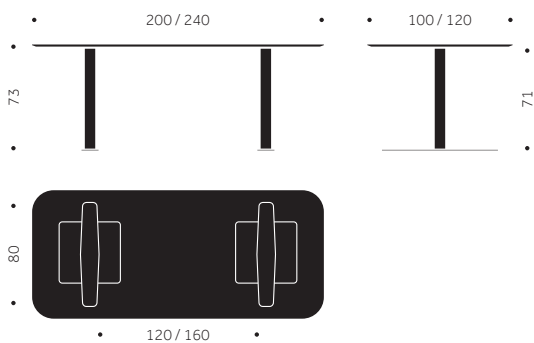

Balzar Beskow

B-52 L

Träslag: Bok, björk, ek, ask
Ytbehandling: Lack, Bets, Pigmenterad lack
Skivbeläggning: Faner, laminat
Underrede: Metall standardlack. alt krom

B-52 L

Längd: 200/240 cm
Bredd: 100/120 cm
Höjd: 73 cm

Woods: Beech, birch, oak, ash
Finish: Varnish, Stain and Pigmented varnish
Top: Veneer, laminate
Base: Metal lacquered or chromed

B-52 L

Length: 200/240 cm
Width: 100/120 cm
Height: 73 cm

Holz: Buche, birke, eiche, esche
Oberfläche: Lack, Beis, Pigmentiertes Lack
Tischplatte: Fanier, Laminat
Gestell: Metall lackiert oder verchromt

B-52 L

Länge: 200/240 cm
Breite: 100/120 cm
Höhe: 73 cm