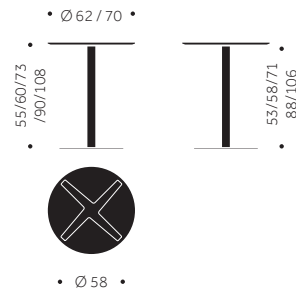

B-52 S

Längd: 120/140 cm
Bredd: 50/60 cm
Höjd: 55/60/73 cm

B-52

Längd: 120/140/180 cm
Bredd: 70/80 cm
Höjd: 55/60/73 cm

B-52

Woods: Beech, birch, oak, ash
Finish: Varnish, Stain and Pigmented varnish
Top: Veneer, laminate
Base: Metal lacquered or chromed

B-52 S

Length: 120/140 cm
Width: 50/60 cm
Height: 55/60/73 cm

B-52

Length: 120/140/180 cm
Width: 70/80 cm
Height: 55/60/73 cm

Holz: Buche, birke, eiche, esche
Oberfläche: Lack, Beis, Pigmentiertes Lack
Tischplatte: Fanier, Laminat
Gestell: Metall lackiert oder verchromt

B-52 S

Länge: 120/140 cm
Breite: 50/60 cm
Höhe: 55/60/73 cm

B-52

Länge: 120/140/180 cm
Breite: 70/80 cm
Höhe: 55/60/73 cm

Balzar Beskow

B-53 R

B-54

B-54 R

B-54 R

Ø: 62/70 cm
Höjd: 55/60/73/90/108 cm

B-54 L

Längd: 80/90 cm
Bredd: 80/90 cm
Höjd: 73 cm

B-54 L R

Ø: 80/100/120 cm
Höjd: 73 cm

B-53 R

Ø: 62/70 cm
Height: 55/60/73 cm