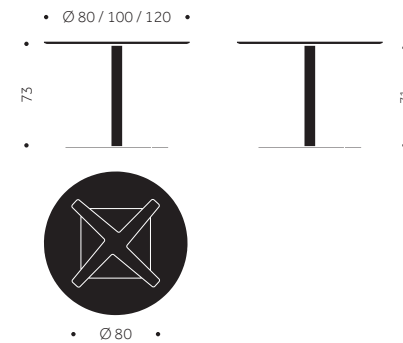

B-54 R L

Träslag: Bok, björk, ek, ask
Ytbehandling: Lack, Bets, Pigmenterad lack
Skivbeläggning: Faner, laminat
Underrede: Metall standardlack. alt krom

Woods: Beech, birch, oak, ash
Finish: Varnish, Stain and Pigmented varnish
Top: Veneer, laminate
Base: Metal lacquered or chromed

Holz: Buche, birke, eiche, esche
Oberfläche: Lack, Beis, Pigmentiertes Lack
Tischplatte: Fanier, Laminat
Gestell: Metall lackiert oder verchromt

B-53 R

Ø: 62/70 cm
Höjd: 55/60/73 cm

B-54

Längd: 60/70/80 cm
Bredd: 60/70/80 cm
Höjd: 55/60/73/90/108 cm

B-54 R

Ø: 62/70 cm
Höjd: 55/60/73/90/108 cm

B-54 L

Längd: 80/90 cm
Bredd: 80/90 cm
Höjd: 73 cm

B-54 L R

Ø: 80/100/120 cm
Höjd: 73 cm

B-53 R

Ø: 62/70 cm
Height: 55/60/73 cm

B-54

Length: 60/70/80 cm
Width: 60/70/80 cm
Height: 55/60/73/90/108 cm

B-54 R

Ø: 62/70 cm
Height: 55/60/73/90/108 cm

B-54 L

Length: 80/90 cm
Width: 80/90 cm
Height: 73 cm

B-54 L R

Ø: 80/100/120 cm
Height: 73 cm

B-53 R

Ø: 62/70 cm
Höhe: 55/60/73 cm

B-54

Länge: 60/70/80 cm
Breite: 60/70/80 cm
Höhe: 55/60/73/90/108 cm

B-54 R

Ø: 62/70 cm
Höhe: 55/60/73/90/108 cm

B-54 L

Länge: 80/90 cm
Breite: 80/90 cm
Höhe: 73 cm

B-54 L R

Ø: 80/100/120 cm
Höhe: 73 cm