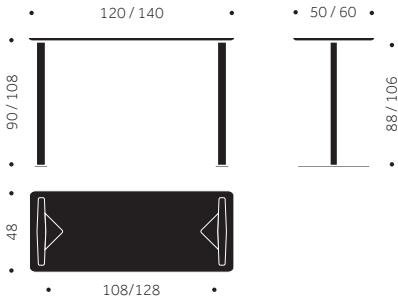

Balzar Beskow

B-52 S H