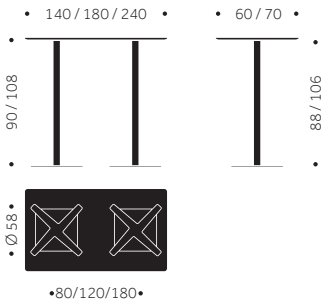

Balzar Beskow

B-52 S H

B-52 H

B-54 H

B-55 H

Träslag: Bok, björk, ek, ask
Ytbehandling: Lack, Bets, Pigmenterad lack
Skivbeläggning: Faner, laminat
Underrede: Metall standardlack. alt krom

Woods: Beech, birch, oak, ash
Finish: Varnish, Stain and Pigmented varnish
Top: Veneer, laminate
Base: Metal lacquered or chromed

Holz: Buche, birke, eiche, esche
Oberfläche: Lack, Beis, Pigmentiertes Lack
Tischplatte: Fanier, Laminat
Gestell: Metall lackiert oder verchromt

B-52S H

Längd: 120/140 cm
Bredd: 50/60 cm
Höjd: 90/108 cm

B-52S H

Length: 120/140 cm
Width: 70/80 cm
Height: 90/108 cm

B-52S H

Länge: 120/140 cm
Breite: 70/80 cm
Höhe: 90/108 cm

B-52 H

Längd: 120/140/180 cm
Bredd: 70/80 cm
Höjd: 90/108 cm

B-52 H

Length: 120/140/180 cm
Width: 50/60 cm
Height: 90/108 cm

B-52 H

Länge: 120/140/180 cm
Breite: 50/60 cm
Höhe: 90/108 cm

B-54 H

Längd: 140/180/240 cm
Bredd: 60/70 cm
Höjd: 90/108 cm

B-52 H

Length: 140/180/240 cm
Width: 60/70 cm
Height: 90/108 cm

B-52 H

Länge: 140/180/240 cm
Breite: 60/70 cm
Höhe: 90/108 cm

B-55 H

Längd: 180/240 cm
Bredd: 100 cm
Höjd: 90/108 cm

B-54 H

Length: 180/240 cm
Width: 100 cm
Height: 90/108 cm

B-54 H

Länge: 180/240 cm
Breite: 100 cm
Höhe: 90/108 cm