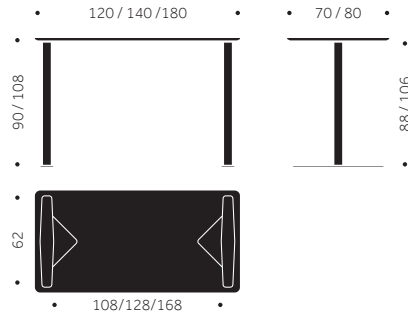

Balzar Beskow

B-52 S H

B-52 H

B-54 H

B-55 H

Träslag: Bok, björk, ek, ask
Ytbehandling: Lack, Bets, Pigmenterad lack
Skivbeläggning: Faner, laminat
Underrede: Metall standardlack. alt krom

Woods: Beech, birch, oak, ash
Finish: Varnish, Stain and Pigmented varnish
Top: Veneer, laminate
Base: Metal lacquered or chromed

Holz: Buche, birke, eiche, esche
Oberfläche: Lack, Beis, Pigmentiertes Lack
Tischplatte: Fanier, Laminat
Gestell: Metall lackiert oder verchromt

B-52S H

Längd: 120/140 cm
Bredd: 50/60 cm
Höjd: 90/108 cm

B-52S H

Length: 120/140 cm
Width: 70/80 cm
Height: 90/108 cm

B-52S H

Länge: 120/140 cm
Breite: 70/80 cm
Höhe: 90/108 cm

B-52 H

Längd: 120/140/180 cm
Bredd: 70/80 cm
Höjd: 90/108 cm

B-52 H

Length: 120/140/180 cm
Width: 50/60 cm
Height: 90/108 cm

B-52 H

Länge: 120/140/180 cm
Breite: 50/60 cm
Höhe: 90/108 cm

B-54 H

Längd: 140/180/240 cm
Bredd: 60/70 cm
Höjd: 90/108 cm

B-52 H

Length: 140/180/240 cm
Width: 60/70 cm
Height: 90/108 cm

B-52 H

Länge: 140/180/240 cm
Breite: 60/70 cm
Höhe: 90/108 cm

B-55 H

Längd: 180/240 cm
Bredd: 100 cm
Höjd: 90/108 cm

B-54 H

Length: 180/240 cm
Width: 100 cm
Height: 90/108 cm

B-54 H

Länge: 180/240 cm
Breite: 100 cm
Höhe: 90/108 cm