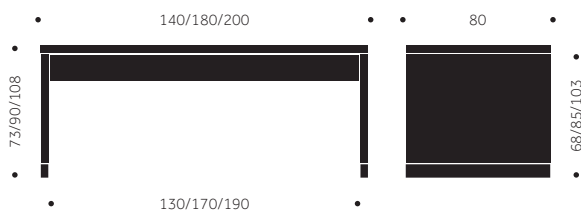

Balzar Beskow

B-580

Balzar Beskow

B-580

B-580

Träslag: Björk, ek, ask
Ytbehandling: Lackad, betsad
Skivbeläggning: Faner, laminat
Höjd: 73/90/108 cm

B-580

Woods: Birch, oak, ash
Surface: Varnished, stained
Top: Veener, laminate
Height: 73/90/108 cm

B-580

Holz: Birke, Eiche, Esche
Oberfläche: Lackiert, gebeizt
Tischplatte: Furnir, laminat
Höhe: 73/90/108 cm

B-580

Längd: 140/180/200 cm
Bredd: 80 cm

B-580

Length: 140/180/200 cm
Width: 80 cm

B-580

Länge: 140/180/200 cm
Breite: 80 cm