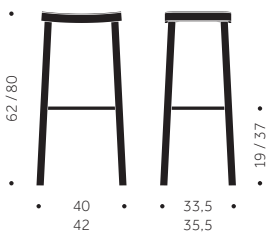

Sizes: Radius 120/150 cm

HOOP ROUND TABLE

Holz: Birke, eiche, esche
Oberfläche: Lack, Beis, Pigmentiertes Lack
Platte: Furnier, Laminat, Massivholz
Fußstütze: Metall
Oberfläche Fußstütze: Chrome,
Pulverbeschichtung, verzinkt
Höhe: 90/108 cm
Footrest height: 19/37 cm
Platte Stärke: 1.9 cm

Masse: Radius 120/150 cm

Balzar Beskow

HOOP STOOL

HOOP
DESIGN TIM ALPEN

Balzar Beskow

HOOP STOOL

HOOP
DESIGN TIM ALPEN

Balzar Beskow

HOOP STOOL

HOOP STOOL

Träslag: Björk, ek, ask
Ytbehandling: Lack, Bets, Pigmenterad lack
Skivbeläggning: Faner, laminat, massivträ
Fotstöd: Metall
Ytbehandling fotstöd: Krom, pulverlack, galvaniserad

Höjd: 62/80 cm
Bredd: 40/42 cm
Djup: 33,5/35,5 cm
Fotstödet höjd: 19/37 cm

Height: 62/80 cm
Width: 40/42 cm
Depth: 33,5/35,5 cm
Footrest height: 19/37 cm

Versions:
A = All in wood
B = Upholstered seat

HOOP STOOL

Holz: Birke, eiche, esche
Oberfläche: Lack, Beis, Pigmentiertes Lack
Platte: Furnier, Laminat, Massivholz
Fußstütze: Metall
Oberfläche Fußstütze: Chrome, Pulverbeschichtung, verzinkt