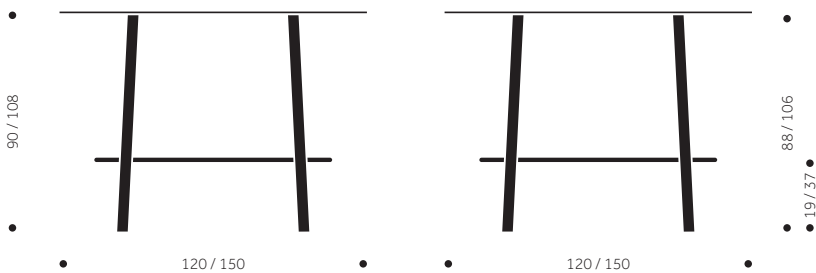

Balzar Beskow

HOOP ROUND TABLE

HOOP ROUND TABLE

Träslag: Björk, ek, ask
Ytbehandling: Lack, Bets, Pigmenterad lack
Skivbeläggning: Faner, laminat, massivträ
Fotstöd: Metall
Ytbehandling fotstöd: Krom,
pulverlack, galvaniserad
Höjd: 90/108 cm
Fotstödet höjd: 19/37 cm
Skivtjocklek: 1,9 cm

Storlekar: Radie 120/150 cm

HOOP ROUND TABLE

Wood: Birch, oak, ash
Finish: Varnish, Stain and Pigmented varnish
Top: Veneer, laminate, solid wood
Foot rest: Metal
Surface finish Footrest: Chrome,
powder coating, galvanized
Height: 90/108 cm
Footrest height: 19/37 cm
Top Thickness: 1.9 cm

Sizes: Radius 120/150 cm

HOOP ROUND TABLE

Holz: Birke, eiche, esche
Oberfläche: Lack, Beis, Pigmentiertes Lack
Platte: Furnier, Laminat, Massivholz
Fußstütze: Metall
Oberfläche Fußstütze: Chrome,
Pulverbeschichtung, verzinkt
Höhe: 90/108 cm
Footrest height: 19/37 cm
Platte Stärke: 1.9 cm

Masse: Radius 120/150 cm