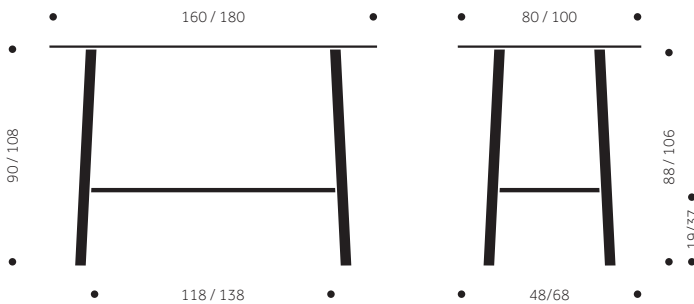

HOOP TABLE

Träslag: Björk, ek, ask
Ytbehandling: Lack, Bets, Pigmenterad lack
Skivbeläggning: Faner, laminat, massivträ
Fotstöd: Metall
Ytbehandling fotstöd: Krom, pulverlack, galvaniserad

Höjd: 90/108 cm
Längd: 160/180 cm
Bredd: 80/100 cm
Fotstödet höjd: 19/37 cm
Skivtjocklek: 1.9 cm

HOOP TABLE

Wood: Birch, oak, ash
Finish: Varnish, Stain and Pigmented varnish
Top: Veneer, laminate, solid wood
Foot rest: Metal
Surface finish Footrest: Chrome, powder coating, galvanized

Height: 90/108 cm
Length: 160/180 cm
Width: 80/100 cm
Footrest height: 19/37 cm
Top Thickness: 1.9 cm

HOOP TABLE

Holz: Birke, eiche, esche
Oberfläche: Lack, Beis, Pigmentiertes Lack
Platte: Furnier, Laminat, Massivholz
Fußstütze: Metall
Oberfläche Fußstütze: Chrome, Pulverbeschichtung, verzinkt

Höhe: 90/108 cm
Länge: 160/180 cm
Breite: 80/100 cm
Fußstütze Höhe: 19/37 cm
Platte Stärke: 1.9 cm

Height: 62/80 cm
Width: 40/42 cm
Depth: 33,5/35,5 cm
Footrest height: 19/37 cm

Versions:
A = All in wood
B = Upholstered seat

HOOP STOOL

Holz: Birke, eiche, esche
Oberfläche: Lack, Beis, Pigmentiertes Lack
Platte: Furnier, Laminat, Massivholz
Fußstütze: Metall
Oberfläche Fußstütze: Chrome, Pulverbeschichtung, verzinkt