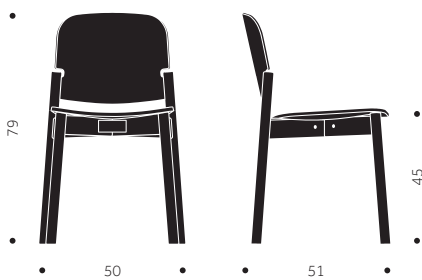

Balzar Beskow

Balzar Beskow

Balzar Beskow

Balzar Beskow

Balzar Beskow

BETA

STOL BETA

Träslag: Björk, ask
Ytbehandling: Lack, Bets, Pigmenterad lack
Sits: Trä, klädd sits

Höjd: 79 cm
Bredd: 50 cm
Djup: 51 cm
Sitshöjd: 45 cm
Sitsbredd: 41 cm
Sitsdjup: 41 cm

Utföranden:
A = Helt i trä
B = Klädd sits

CHAIR BETA

Woods: Birch, ash
Finish: Varnish, Stain and Pigmented varnish
Seat: Wood, upholstered seat

Height: 79 cm
Width: 50 cm
Depth: 51 cm
Seat height: 45 cm
Seat width: 41 cm
Seat depth: 41 cm

Versions:
A = All in wood
B = Upholstered seat

STUHL BETA

Holz: Birke, esche
Oberfläche: Lack, Beis, Pigmentiertes Lack
Stiz: Holz, gepolsterter sitz

Höhe: 79 cm
Beite: 50 cm
Tiefe: 51 cm
Sitzhöhe: 45 cm
Sitzbreite: 41 cm
Sitztiefe: 41 cm

Ausführungen:
A = Holzstiz
B = Sitz gepolstert

TRÄ / WOOD / HOLZ

Björk / Birch / Birke

Ask / Ash / Asche

LACK, BETS, PIGMENTERAD LACK / VARNISH, STAIN, PIGMENTED VARNISH / LACK, BEIS, PIGMENTIERTES LACK