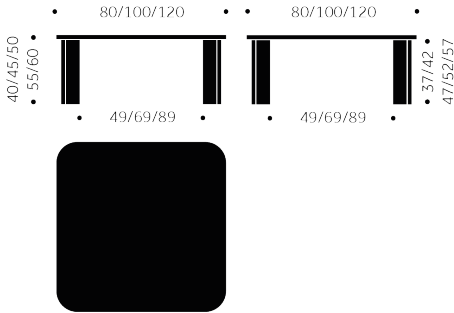

MAGNUM LOW

MAGNUM R LOW

MAGNUM OV LOW

MAGNUM LOW

Träslag: Björk, ok, ek, ask
Ytbehandling: Lack, Bets, Pigmenterad lack
Skivbeläggning: Faner, laminat, linoleum
Höjd: 40/45/50/55/60 cm

MAGNUM LOW

Längd: 80/100/120 cm
Bredd: 80/100/120 cm

MAGNUM R LOW

Ø: 80/100/120/140 cm

MAGNUM OV LOW

Längd: 100/120 cm
Bredd: 60/80 cm

MAGNUM LOW

Woods: Birch, beech, oak, ash
Finish: Varnish, Stain and Pigmented varnish
Top: Veener, laminate, linoleum
Height: 40/45/50/55/60 cm

MAGNUM LOW

Length: 80/100/120 cm
Width: 80/100/120 cm

MAGNUM R LOW

Ø: 80/100/120/140 cm

MAGNUM OV LOW

Length: 100/120 cm
Width: 60/80 cm

MAGNUM LOW

Holz: Birke, Buche, Eiche, Esche
Oberfläche: Lack, Beis, Pigmentiertes Lack
Tischplatte: Furnir, laminat, linoleum
Höhe: 40/45/50/55/60 cm

MAGNUM LOW

Länge: 80/100/120 cm
Breite: 80/100/120 cm

MAGNUM R LOW

Ø: 80/100/120/140 cm

MAGNUM OV LOW

Länge: 100/120 cm
Breite: 60/80 cm