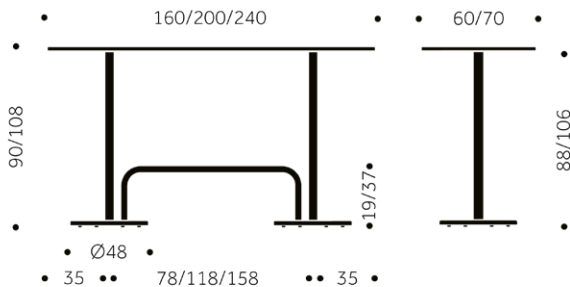

Höjd: 73 cm
Längd: 160/200/240 cm
Bredd: 60/70 cm
Hörnradie: 20 cm

GIRO L2

Wood: Ash, birch, beech, oak
Finish: Varnish, pigmented varnish, powder coat
Top: Veneer, laminate, linoleum
Base: Metal with standard coat, base in solid wood
Tabletop: 22 mm MDF, edge banding 1 mm

Height: 73 cm
Length: 160/200/240 cm
Width: 60/70 cm
Corner radius: 20 cm

GIRO L2

Holz: Esche
Oberfläche: Lack, beis, pigmentiertes lack, pulverbeschichtet
Platte: Furnier, laminat, linoleum
Base: Metall mit Standardlack, Chrom. Fuß aus Massivholz
Platte: 22 mm MDF, Kantenband 1 mm

Höhe: 73 cm
Länge: 160/200/240 cm
Breite: 60/70 cm
Eckenradius: 20 cm

Balzar Beskow

Balzar Beskow

CABLE ENTRY 500X135 MM

Balzar Beskow

GIRO M2 HIGH

GIRO M2 HIGH

Träslag: Ask, björk, bok, ek
Ytbehandling: Lack, pigmenterad lack, Pulverlack
Skivbeläggning: Faner, laminat, linoleum
Underrede: Metall standardlack, Fot i massivträ.
Skiva: 22 mm MDF, kantlist 1 mm

Höjd: 90/108 cm
Längd: 160/200/240 cm
Bredd: 60/70 cm

GIRO M2 HIGH

Wood: Ash, birch, beech, oak
Finish: Varnish, pigmented varnish, powder coat
Top: Veneer, laminate, linoleum
Base: Metal with standard coat, base in solid wood
Tabletop: 22 mm MDF, edge banding 1 mm