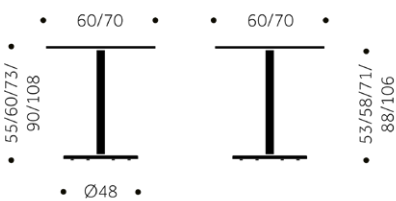

Balzar Beskow

GIRO L R, GIRO L

GIRO
DESIGN ALPEN OFFICE

Balzar Beskow

GIRO M

GIRO MR

GIRO

Träslag:	Ask, björk, bok, ek
Ytbehandling:	Lack, pigmenterad lack, Pulverlack
Skivbeläggning:	Faner, laminat, linoleum
Underrede:	Metall standardlack, Fot i massivträ.
Skiva:	22 mm MDF, kantlist 1 mm
Höjd:	55/60/73/90/108 cm

M

Längd:	60/70 cm
Bredd:	60/70 cm
Hörnradie:	7 cm

MR

Ø:	60/70 cm
----	----------

GIRO

Wood:	Ash, birch, beech, oak
Finish:	Varnish, pigmented varnish, powder coat
Top:	Veneer, laminate, linoleum
Base:	Metal with standard coat, base in solid wood
Tabletop:	22 mm MDF, edge banding 1 mm
Height:	55/60/73/90/108 cm

M

Length:	60/70 cm
Width:	60/70 cm
Corner radius:	7 cm

MR

Ø:	60/70 cm
----	----------

GIRO

Holz:	Esche
Oberfläche:	Lack, beis, pigmentiertes lack, pulverbeschichtet
Platte:	Furnier, laminat, linoleum
Base:	Metall mit Standardlack, Chrom. Fuß aus Massivholz
Platte:	22 mm MDF, Kantenband 1 mm
Höhe:	55/60/73/90/108 cm

M

Länge:	60/70 cm
Breite:	60/70 cm
Eckenradius:	7 cm

MR

Ø:	60/70 cm
----	----------

Balzar Beskow

GIRO L R, DISC STOOL

GIRO
DESIGN ALPEN OFFICE

Balzar Beskow