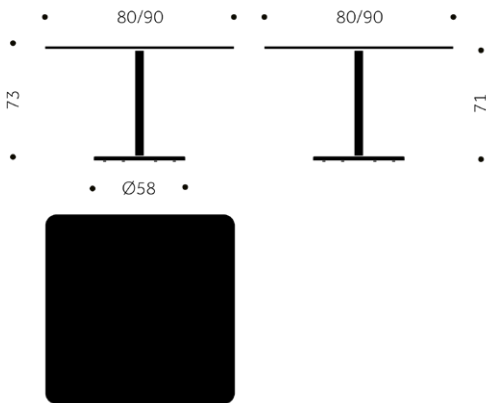

Balzar Beskow

GIRO L