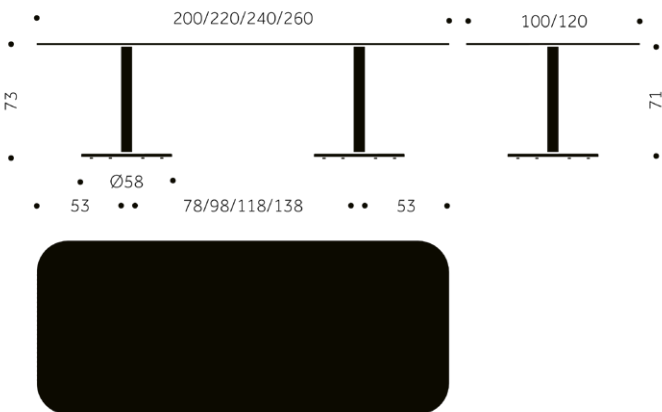

L

Längd: 80/90 cm
Bredd: 80/90 cm
Hörnradie: 7 cm

LR

Ø: 90/100/120 cm

GIRO

Wood: Ash, birch, beech, oak
Finish: Varnish, pigmented varnish, powder coat
Top: Veneer, laminate, linoleum
Base: Metal with standard coat, base in solid wood
Tabletop: 22 mm MDF, edge banding 1 mm
Height: 55/60/73/90/108 cm

L

Length: 80/90 cm
Width: 80/90 cm
Corner radius: 7 cm

LR

Ø: 90/100/120 cm

GIRO

Holz: Esche
Oberfläche: Lack, beis, pigmentiertes lack, pulverbeschichtet
Platte: Furnier, laminat, linoleum
Base: Metall mit Standardlack, Chrom.
Fuß aus Massivholz
Platte: 22 mm MDF, Kantenband 1 mm
Höhe: 55/60/73/90/108 cm

L

Länge: 80/90 cm
Breite: 80/90 cm
Eckenradius: 7 cm

LR

Ø: 90/100/120 cm

Balzar Beskow

GIRO L2

GIRO L2

Träslag: Ask, björk, bok, ek
Ytbehandling: Lack, pigmenterad lack, Pulverlack
Skivbeläggning: Faner, laminat, linoleum
Underrede: Metall standardlack, Fot i massivträ.
Skiva: 22 mm MDF, kantlist 1 mm

Höjd: 73 cm
Längd: 160/200/240 cm
Bredd: 60/70 cm
Hörnradie: 20 cm

GIRO L2

Wood: Ash, birch, beech, oak
Finish: Varnish, pigmented varnish, powder coat
Top: Veneer, laminate, linoleum
Base: Metal with standard coat, base in solid wood
Tabletop: 22 mm MDF, edge banding 1 mm