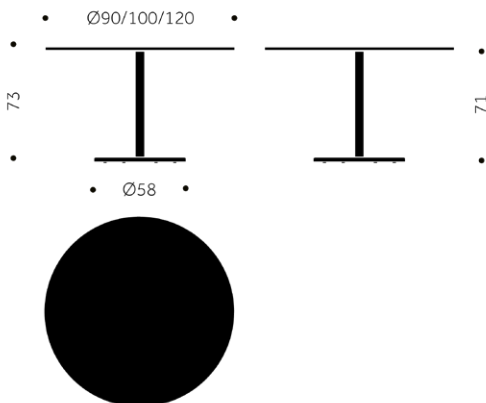

GIRO L R

GIRO

Träslag: Ask, björk, bok, ek
Ytbehandling: Lack, pigmenterad lack, Pulverlack
Skivbeläggning: Faner, laminat, linoleum
Underrede: Metall standardlack, Fot i massivträ.
Skiva: 22 mm MDF, kantlist 1 mm
Höjd: 55/60/73/90/108 cm

L

Längd: 80/90 cm
Bredd: 80/90 cm
Hörnradie: 7 cm

LR

Ø: 90/100/120 cm

GIRO

Wood: Ash, birch, beech, oak
Finish: Varnish, pigmented varnish, powder coat
Top: Veneer, laminate, linoleum
Base: Metal with standard coat, base in solid wood
Tabletop: 22 mm MDF, edge banding 1 mm
Height: 55/60/73/90/108 cm

L

Length: 80/90 cm
Width: 80/90 cm
Corner radius: 7 cm

LR

Ø: 90/100/120 cm

GIRO

Holz: Esche
Oberfläche: Lack, beis, pigmentiertes lack, pulverbeschichtet
Platte: Furnier, laminat, linoleum
Base: Metall mit Standardlack, Chrom.
Fuß aus Massivholz
Platte: 22 mm MDF, Kantenband 1 mm
Höhe: 55/60/73/90/108 cm

L

Länge: 80/90 cm
Breite: 80/90 cm
Eckenradius: 7 cm

LR

Ø: 90/100/120 cm