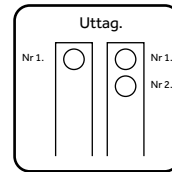

KOLONN - STANDARD CIRKULÄR

Bestyckning av ben

Vita uttag

Svarta uttag

	Antal uttag/ben <small>Välj max ett alternativ:</small>	Riktning på uttag <small>Välj max ett alternativ:</small>	Uttag nr 1. <small>Välj max ett alternativ:</small>	Uttag nr 2. <small>Välj max ett alternativ:</small>
Ben 1.	0 st 1 st 2 st	45 grader	230V USB-A USB-C	230V USB-A USB-C
Ben 2.	0 st 1 st 2 st	45 grader	230V USB-A USB-C	230V USB-A USB-C
Ben 3.	0 st 1 st 2 st	45 grader	230V USB-A USB-C	230V USB-A USB-C
Ben 4.	0 st 1 st 2 st	45 grader	230V USB-A USB-C	230V USB-A USB-C