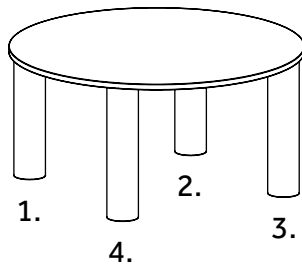

KOLONN - STANDARD CIRKULÄR

Bestyckning av ben

Vita uttag

Svarta uttag

	Antal uttag/ben <small>Välj max ett alternativ:</small>	Riktning på uttag <small>Välj max ett alternativ:</small>	Uttag nr 1. <small>Välj max ett alternativ:</small>	Uttag nr 2. <small>Välj max ett alternativ:</small>
Ben 1.	0 st 1 st 2 st	45 grader	230V USB-A USB-C	230V USB-A USB-C
Ben 2.	0 st 1 st 2 st	45 grader	230V USB-A USB-C	230V USB-A USB-C
Ben 3.	0 st 1 st 2 st	45 grader	230V USB-A USB-C	230V USB-A USB-C
Ben 4.	0 st 1 st 2 st	45 grader	230V USB-A USB-C	230V USB-A USB-C