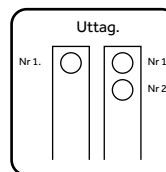

## Bestyckning av ben

	Vita uttag	Svarta uttag		
	Antal uttag/ben <small>Välj max ett alternativ:</small>	Riktning på uttag <small>Välj max ett alternativ:</small>	Uttag nr 1. <small>Välj max ett alternativ:</small>	Uttag nr 2. <small>Välj max ett alternativ:</small>
Ben 1.	0 st 1 st 2 st	45 grader Mot långsida Mot kortsida	230V USB-A USB-C	230V USB-A USB-C
Ben 2.	0 st 1 st 2 st	45 grader Mot långsida Mot kortsida	230V USB-A USB-C	230V USB-A USB-C
Ben 3.	0 st 1 st 2 st	45 grader Mot långsida Mot kortsida	230V USB-A USB-C	230V USB-A USB-C
Ben 4.	0 st 1 st 2 st	45 grader Mot långsida Mot kortsida	230V USB-A USB-C	230V USB-A USB-C