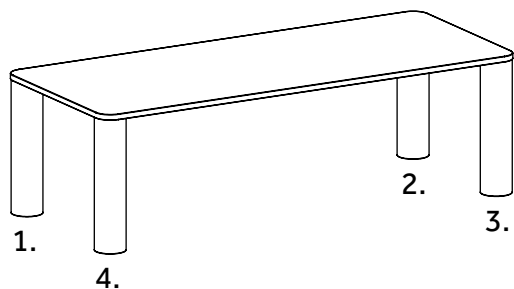

# KOLONN - STANDARD REKTANGULÄR

## Bestyckning av ben

	Vita uttag	Svarta uttag		
	Antal uttag/ben <small>Välj max ett alternativ:</small>	Riktning på uttag <small>Välj max ett alternativ:</small>	Uttag nr 1. <small>Välj max ett alternativ:</small>	Uttag nr 2. <small>Välj max ett alternativ:</small>
Ben 1.	0 st 1 st 2 st	45 grader Mot långsida Mot kortsida	230V USB-A USB-C	230V USB-A USB-C
Ben 2.	0 st 1 st 2 st	45 grader Mot långsida Mot kortsida	230V USB-A USB-C	230V USB-A USB-C
Ben 3.	0 st 1 st 2 st	45 grader Mot långsida Mot kortsida	230V USB-A USB-C	230V USB-A USB-C
Ben 4.	0 st 1 st 2 st	45 grader Mot långsida Mot kortsida	230V USB-A USB-C	230V USB-A USB-C