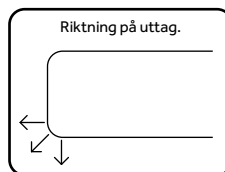

## Bestyckning av ben

	Vita uttag	Svarta uttag		
	Antal uttag/ben <small>Välj max ett alternativ:</small>	Riktning på uttag <small>Välj max ett alternativ:</small>	Uttag nr 1. <small>Välj max ett alternativ:</small>	Uttag nr 2. <small>Välj max ett alternativ:</small>
Ben 1.	0 st 1 st 2 st	45 grader Mot långsida Mot kortsida	230V USB-A USB-C	230V USB-A USB-C
Ben 2.	0 st 1 st 2 st	45 grader Mot långsida Mot kortsida	230V USB-A USB-C	230V USB-A USB-C
Ben 3.	0 st 1 st 2 st	45 grader Mot långsida Mot kortsida	230V USB-A USB-C	230V USB-A USB-C
Ben 4.	0 st 1 st 2 st	45 grader Mot långsida Mot kortsida	230V USB-A USB-C	230V USB-A USB-C