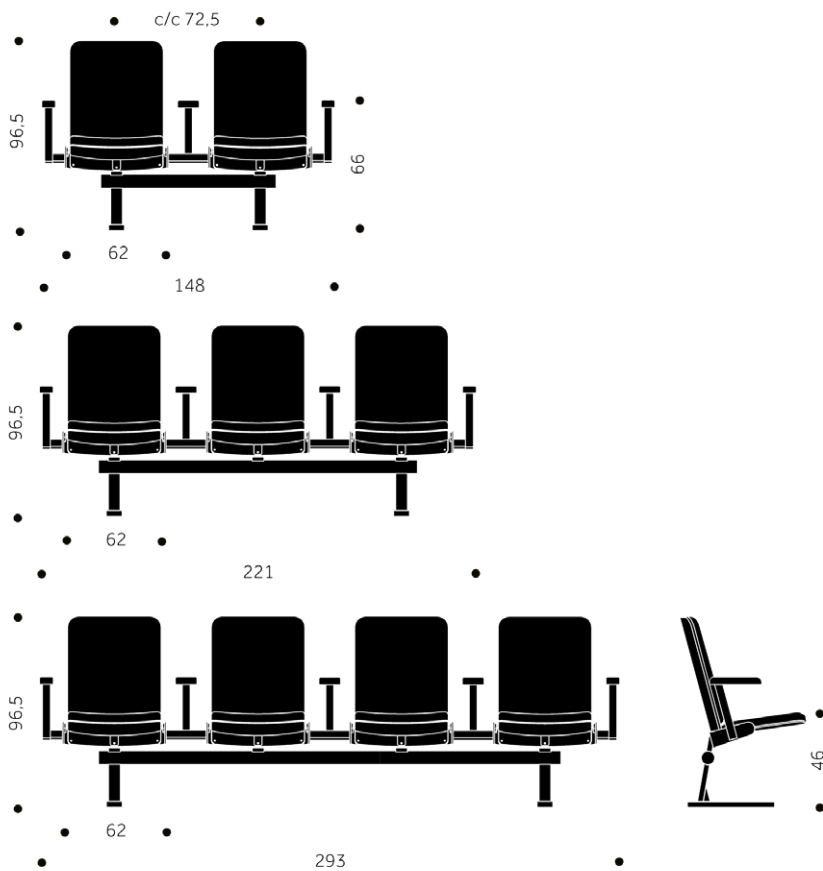

Balzar Beskow

KS-3000 BALK 2/3/4 - C/C 725

Träslag: Björk, bok, ek, ask
Ytbehandling: Lack, Bets, Pigmenterad lack, pulverlack
Sits: Klädd sits
Undersida sits: Trä, Laminat
Baksida rygg: Trä, Laminat

Höjd: 96,5 cm
Bredd: 148/221/293 cm
Djup: 41-63 cm
Sithöjd: 46 cm
Karmhöjd: 65 cm

KS-3000 BALK 2/3/4 - C/C 725

Woods: Birch, beech, oak, ash
Finish: Varnish, Stain and Pigmented varnish, powder coat
Seat: Upholstered seat
Bottom seat: Wood, Laminat
Back of back: Wood, Laminat

Height: 96,5 cm
Width: 148/221/293 cm
Depth: 41-63 cm
Seat height: 46 cm
Armrest height: 65 cm

KS-3000 BALK 2/3/4 - C/C 725

Holz: Birke, buche, eiche, esche
Oberfläche: Lack, Beis, Pigmentiertes Lack, pulverbeschichtet
Stiz: Holz, gepolsterter sitz, laminat
Unterseite sitz: Holz, Laminat
Rücken an Rücken: Holz, Laminat

Höhe: 96,5 cm
Beite: 148/221/293 cm
Tiefe: 41-63 cm
Sitzhöhe: 46 cm
Armlehne Höhe: 65 cm

KS-3000 BALK
DESIGN TIM ALPEN