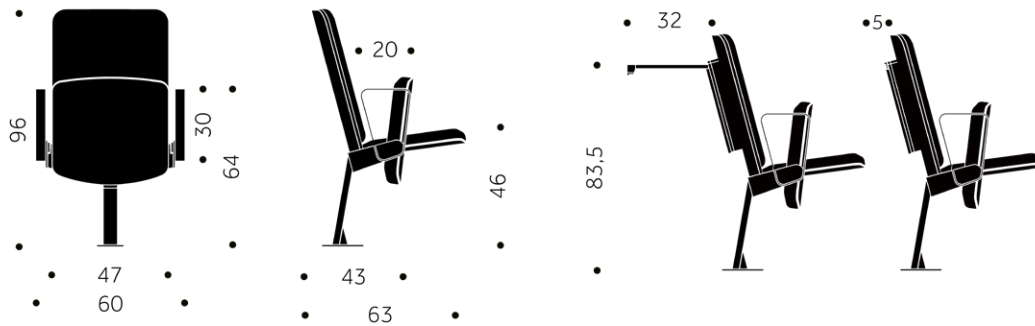

Height: 96,5 cm
Width: 52,5 cm
Depth: 41-63 cm
Seat height: 46 cm
Armrest height: 64 cm

S-3000

Holz: Birke, buche, eiche, esche
Oberfläche: Lack, Beis, Pigmentiertes Lack, pulverbeschichtet
Stiz: Holz, gepolsterter sitz, laminat
Unterseite sitz: Holz, Laminat
Rücken an Rücken: Holz, Laminat

Höhe: 96,5 cm
Beite: 52,5 cm
Tiefe: 41-63 cm
Sitzhöhe: 46 cm
Armlehne Höhe: 64 cm

S-3000
DESIGN TIM ALPEN

Balzar Beskow

KS-3000
DESIGN TIM ALPEN

Balzar Beskow

KS-3000

KS-3000

Träslag: Björk, bok, ek, ask
Ytbehandling: Lack, Bets, Pigmenterad lack, pulverlack
Sits: Klädd sits
Undersida sits: Trä, Laminat
Baksida rygg: Trä, Laminat

Höjd: 96 cm
Bredd: 60 cm
Djup: 43-63 cm
Sitshöjd: 46 cm
Karmhöjd: 64 cm

KS-3000

Woods: Birch, beech, oak, ash
Finish: Varnish, Stain and Pigmented varnish, powder coat
Seat: Upholstered seat
Bottom seat: Wood, Laminat
Back of back: Wood, Laminat

Height: 96 cm
Width: 60 cm
Depth: 43-63 cm
Seat height: 46 cm
Armrest height: 64 cm

KS-3000

Holz: Birke, buche, eiche, esche
Oberfläche: Lack, Beis, Pigmentiertes Lack, pulverbeschichtet
Stiz: Holz, gepolsterter sitz, laminat
Unterseite sitz: Holz, Laminat
Rücken an Rücken: Holz, Laminat