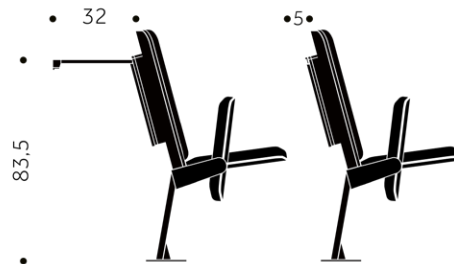

Balzar Beskow

S-3000
DESIGN TIM ALPEN

Balzar Beskow

S-3000

S-3000

Träslag: Björk, bok, ek, ask
Ytbehandling: Lack, Bets, Pigmenterad lack, pulverlack
Sits: Klädd sits
Undersida sits: Trä, Laminat
Baksida rygg: Trä, Laminat

Höjd: 96,5 cm
Bredd: 52,5 cm
Djup: 41-63 cm
Sitshöjd: 46 cm
Karmhöjd: 64 cm

S-3000

Woods: Birch, beech, oak, ash
Finish: Varnish, Stain and Pigmented varnish, powder coat
Seat: Upholstered seat
Bottom seat: Wood, Laminat
Back of back: Wood, Laminat

Height: 96,5 cm
Width: 52,5 cm
Depth: 41-63 cm
Seat height: 46 cm
Armrest height: 64 cm

S-3000

Holz: Birke, buche, eiche, esche
Oberfläche: Lack, Beis, Pigmentiertes Lack, pulverbeschichtet
Stiz: Holz, gepolsterter sitz, laminat
Unterseite sitz: Holz, Laminat
Rücken an Rücken: Holz, Laminat