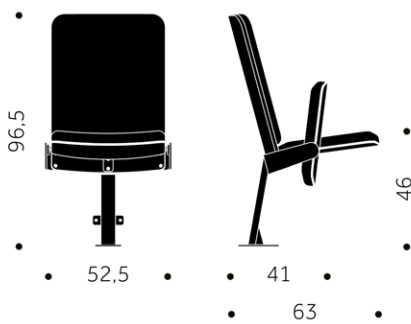

Balzar Beskow

S-3000

S-3000

Träslag: Björk, bok, ek, ask
Ytbehandling: Lack, Bets, Pigmenterad lack, pulverlack
Sits: Klädd sits
Undersida sits: Trä, Laminat
Baksida rygg: Trä, Laminat

Höjd: 96,5 cm
Bredd: 52,5 cm
Djup: 41-63 cm
Sitshöjd: 46 cm
Karmhöjd: 64 cm

S-3000

Woods: Birch, beech, oak, ash
Finish: Varnish, Stain and Pigmented varnish, powder coat
Seat: Upholstered seat
Bottom seat: Wood, Laminat
Back of back: Wood, Laminat

Height: 96,5 cm
Width: 52,5 cm
Depth: 41-63 cm
Seat height: 46 cm
Armrest height: 64 cm