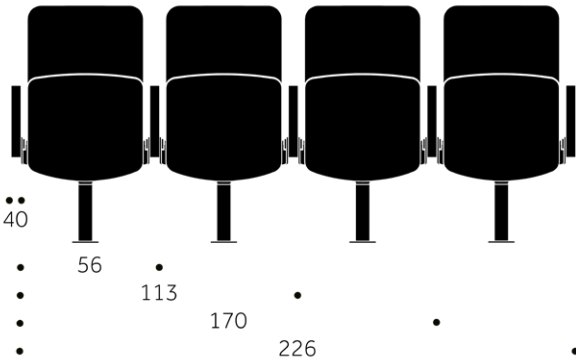

Height: 96,5 cm
Width: 52,5 cm
Depth: 41-63 cm
Seat height: 46 cm
Armrest height: 64 cm

S-3000

Holz: Birke, buche, eiche, esche
Oberfläche: Lack, Beis, Pigmentiertes Lack, pulverbeschichtet
Stiz: Holz, gepolsterter sitz, laminat
Unterseite sitz: Holz, Laminat
Rücken an Rücken: Holz, Laminat

Höhe: 96,5 cm
Beite: 52,5 cm
Tiefe: 41-63 cm
Sitzhöhe: 46 cm
Armlehne Höhe: 64 cm

S-3000
DESIGN TIM ALPEN

Balzar Beskow

KS-3000
DESIGN TIM ALPEN

Balzar Beskow

KS-3000

KS-3000

Träslag: Björk, bok, ek, ask
Ytbehandling: Lack, Bets, Pigmenterad lack, pulverlack
Sits: Klädd sits
Undersida sits: Trä, Laminat
Baksida rygg: Trä, Laminat

Höjd: 96 cm
Bredd: 60 cm
Djup: 43-63 cm
Sitshöjd: 46 cm
Karmhöjd: 64 cm

KS-3000

Woods: Birch, beech, oak, ash
Finish: Varnish, Stain and Pigmented varnish, powder coat
Seat: Upholstered seat
Bottom seat: Wood, Laminat
Back of back: Wood, Laminat

Height: 96 cm
Width: 60 cm
Depth: 43-63 cm
Seat height: 46 cm
Armrest height: 64 cm

KS-3000

Holz: Birke, buche, eiche, esche
Oberfläche: Lack, Beis, Pigmentiertes Lack, pulverbeschichtet
Stiz: Holz, gepolsterter sitz, laminat
Unterseite sitz: Holz, Laminat
Rücken an Rücken: Holz, Laminat