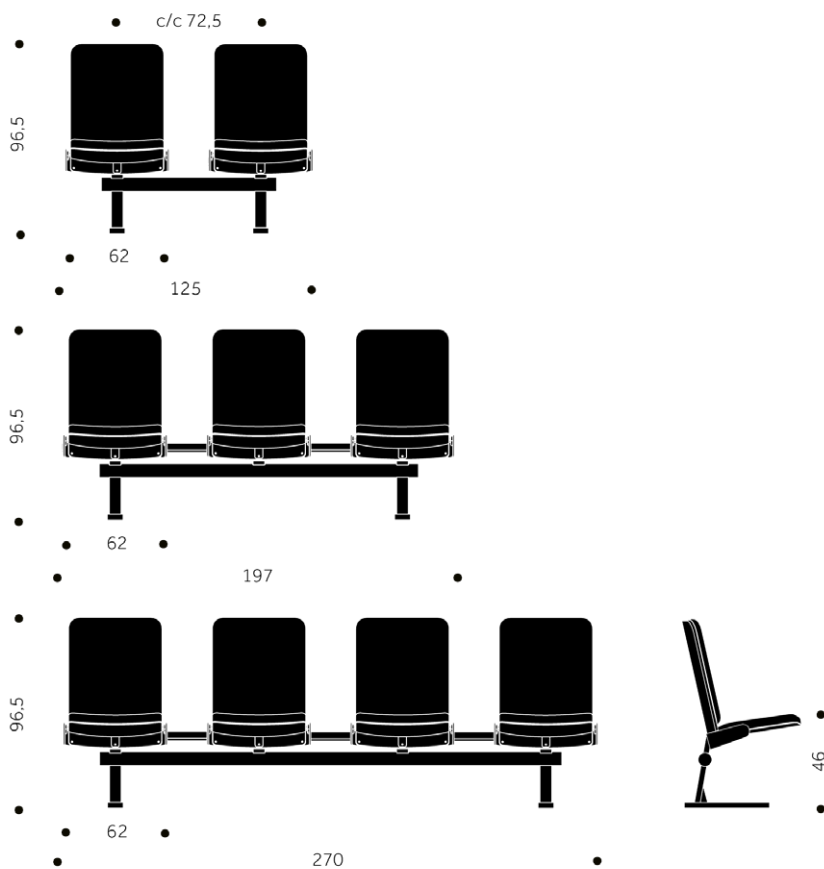

Balzar Beskow

S-3000 BALK 2/3/4 - C/C 725

Träslag: Björk, bok, ek, ask
Ytbehandling: Lack, Bets, Pigmenterad lack, pulverlack
Sits: Klädd sits
Undersida sits: Trä, Laminat
Baksida rygg: Trä, Laminat

Höjd: 96,5 cm
Bredd: 125/197/270 cm
Djup: 41-63 cm
Sitshöjd: 46 cm

S-3000 BALK 2/3/4 - C/C 725

Woods: Birch, beech, oak, ash
Finish: Varnish, Stain and Pigmented varnish, powder coat
Seat: Upholstered seat
Bottom seat: Wood, Laminat
Back of back: Wood, Laminat

Height: 96,5 cm
Width: 125/197/270 cm
Depth: 41-63 cm
Seat height: 46 cm

S-3000 BALK 2/3/4 - C/C 725

Holz: Birke, buche, eiche, esche
Oberfläche: Lack, Beis, Pigmentiertes Lack, pulverbeschichtet
Stiz: Holz, gepolsterter sitz, laminat
Unterseite sitz: Holz, Laminat
Rücken an Rücken: Holz, Laminat

Höhe: 96,5 cm
Beite: 125/197/270 cm
Tiefe: 41-63 cm
Sitzhöhe: 46 cm

S-3000 BALK
DESIGN TIM ALPEN