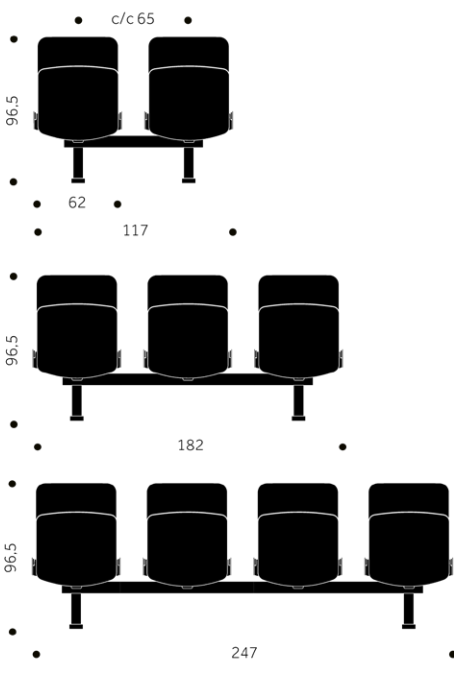

Balzar Beskow

S-3000 BALK 2/3/4 - C/C 650

S-3000 BALK 2/3/4 - C/C 650

Träslag: Björk, bok, ek, ask
Ytbehandling: Lack, Bets, Pigmenterad lack, pulverlack
Sits: Klädd sits
Undersida sits: Trä, Laminat
Baksida rygg: Trä, Laminat

Höjd: 96,5 cm
Bredd: 117/182/247 cm
Djup: 41-63 cm
Sitshöjd: 46 cm
Karmhöjd: 65 cm

BORD

Bordshöjd: 40 cm
Bordsdjup: 32 cm
Bordsbredd: 52 cm