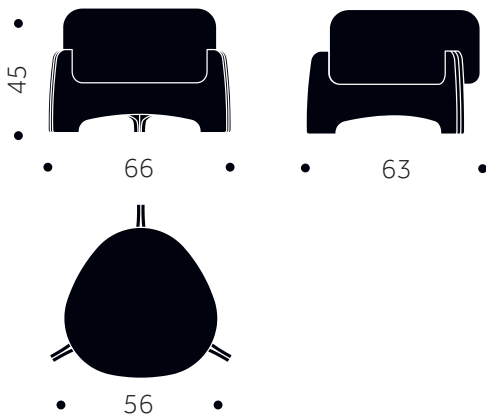

FUNGA POUF

FUNGA BORD

Träslag: Björk, ask, ek
Ytbehandling: Lack, Pigmenterad lack,
Skivbeläggning: Fanér, laminat, linoleum
Underrede: Formpressat trä
Skiva: Glas, 22mm MDF, öppen kant
Standardtillbehör: Filttass

Höjd: 35mm
Ø skiva: 62mm
Längd: 66mm
Bredd: 68mm

FUNGA TABLE

Woods: Birch, ash, oak
Finish: Varnish, pigmented varnish,
Tabletop finish: Veneer, laminate, linoleum
Base: Moulded wood
Tabletop: Glas, 22mm MDF, open edge
Std. accessories: Felt glides

Height: 35mm
Ø tabletop: 62mm
Length: 66mm
Width: 68mm

FUNGA TISCH

Holz: Birke, esche, eiche
Oberfläche: Lack, pigmentiertes lack,
Tischplatte: Furnier, laminat, linoleum
Unterkonstruktion: Formgepressets Holz
Plattenbeschichtung: Glas, 22mm MDF, offene Kante
Std.-Zubehör: Filzgleiter

Höhe: 35mm
Ø platte: 62mm
Breite: 66mm
Tiefe: 68mm

FUNGA PUFF

Träslag: Björk, ask, ek
Ytbehandling: Lack, Pigmenterad lack,
Stoppning: Kallskum
Klädsel: Tyg/skinn
Underrede: Formpressat trä
Stomme: Plywood

Höjd: 45mm
Längd: 66mm
Bredd: 63mm

FUNGA POUF

Woods: Birch, ash, oak
Finish: Varnish, pigmented varnish,
Filling: CMHR
Upholstery: Fabric/leather
Base: Moulded wood
Frame: Plywood

Height: 45mm
Length: 66mm
Width: 63mm

FUNGA POUF

Holz: Birke, esche, eiche
Oberfläche: Lack, pigmentiertes lack,
Füllung: SMHR
Polsterung: Gewebe/leder
Unterkonstruktion: Formgepressets Holz
Gestell: Plywood

Höhe: 45mm
Breite: 66mm
Tiefe: 63mm