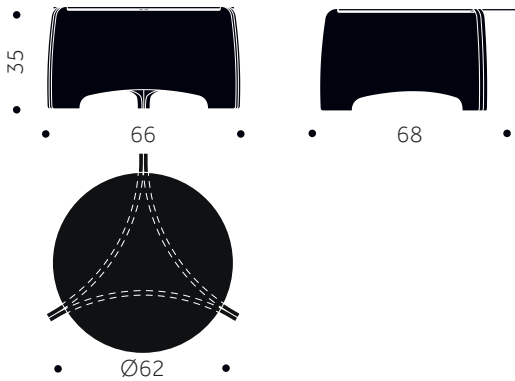

Balzar Beskow

FUNGA TABLE