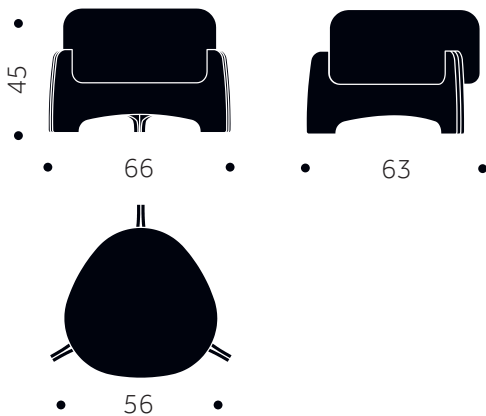

FUNGA POUF

FUNGA BORD

Träslag:	Björk, ask, ek
Ytbehandling:	Lack, Pigmenterad lack,
Skivbeläggning:	Fanér, laminat, linoleum
Underrede:	Formpressat trä
Skiva:	Glas, 22mm MDF, öppen kant
Standardtillbehör:	Filttass

Höjd:	35mm
Ø skiva:	62mm
Längd:	66mm
Bredd:	68mm

FUNGA TABLE

Woods:	Birch, ash, oak
Finish:	Varnish, pigmented varnish,
Tabletop finish:	Veneer, laminate, linoleum
Base:	Moulded wood
Tabletop:	Glass, 22mm MDF, open edge
Std. accessories:	Felt glides

Height:	35mm
Ø tabletop:	62mm
Length:	66mm
Width:	68mm

FUNGA TISCH

Holz:	Birke, esche, eiche
Oberfläche:	Lack, pigmentiertes lack,
Tischplatte:	Furnier, laminat, linoleum
Unterkonstruktion:	Formgepressets Holz
Plattenbeschichtung:	Glas, 22mm MDF, offene Kante
Std.-Zubehör:	Filtzgleiter

Höhe:	35mm
Ø platte:	62mm
Breite:	66mm
Tiefe:	68mm

FUNGA PUFF

Träslag:	Björk, ask, ek
Ytbehandling:	Lack, Pigmenterad lack,
Stoppning:	Kallskum
Klädsel:	Tyg/skinn
Underrede:	Formpressat trä
Stomme:	Plywood

Höjd:	45mm
Längd:	66mm
Bredd:	63mm

FUNGA POUF

Woods:	Birch, ash, oak
Finish:	Varnish, pigmented varnish,
Filling:	CMHR
Upholstery:	Fabric/leather
Base:	Moulded wood
Frame:	Plywood

Height:	45mm
Length:	66mm
Width:	63mm

FUNGA POUF

Holz:	Birke, esche, eiche
Oberfläche:	Lack, pigmentiertes lack,
Füllung:	SMHR
Polsterung:	Gewebe/leder
Unterkonstruktion:	Formgepressets Holz
Gestell:	Plywood

Höhe:	45mm
Breite:	66mm
Tiefe:	63mm