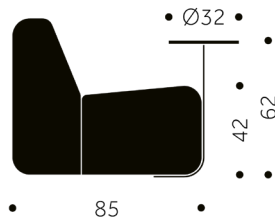

Balzar Beskow

INTER LOUNGE MODULE