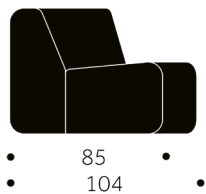

INNER CORNER 45°