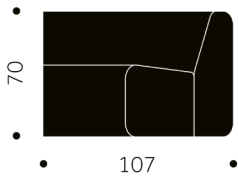

INNER CORNER 45°