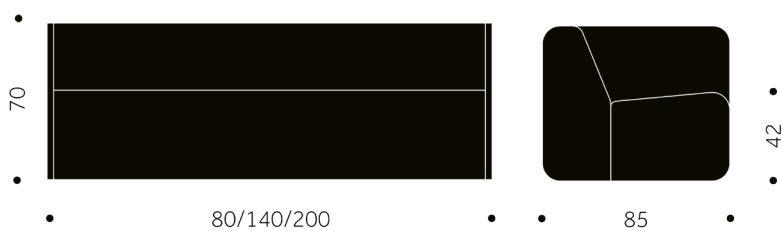

INTER LOUNGE

INTER LOUNGE

Träslag: Björk, ask, ek
Ytbehandling: Lack, pigmenterad lack
Gavlar: Faner, laminat
Stomme: Trä
Stoppning: Kallskum
Klädsel: Tyg, skinn

Höjd: 70 cm
Bredd: 80/140/200 cm
Djup: 85 cm

INTER LOUNGE

Wood: Birch, ash, oak
Finish: Varnish, pigmented varnish
Gables: Veneer, laminate
Frame: Wood
Filling: CMHR
Upholstery: Fabric, leather

Height: 70 cm
Width: 80/140/200 cm
Depth: 85 cm

INTER LOUNGE

Holz: Birke, esche, eiche
Oberfläche: Lack, pigmentiertes lack
Seitenteil: Furnier, laminat
Gestell: Holz
Füllung: CMHR
Polsterung: Gewebe, leder

Höhe: 70 cm
Breite: 80/140/200 cm
Tiefe: 85 cm