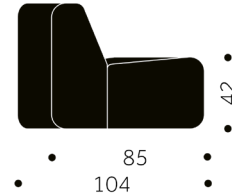

OUTER CORNER 45°

INTER LOUNGE MODUL

Träslag: Björk, ask, ek
Ytbehandling: Lack, pigmenterad lack
Gavlar: Faner, laminat
Stomme: Trä
Stoppning: Kallskum
Klädsel: Tyg, skinn

INTER LOUNGE MODULE

Wood: Birch, ash, oak
Finish: Varnish, pigmented varnish
Gables: Veneer, laminate
Frame: Wood
Filling: CMHR
Upholstery: Fabric, leather

INTER LOUNGE MODUL

Holz: Birke, esche, eiche
Oberfläche: Lack, pigmentiertes lack
Seitenteil: Furnier, laminat
Gestell: Holz
Füllung: CMHR
Polsterung: Gewebe, leder

1-, 2- & 3-SITS

Höjd: 70 cm
Bredd: 74/134/194 cm
Djup: 85 cm

1-, 2- & 3-SEATER

Height: 70 cm
Width: 74/134/194 cm
Depth: 85 cm

1-, 2- & 3-SITZER

Höhe: 70 cm
Breite: 74/134/194 cm
Tiefe: 85 cm

INNER- & YTTERHÖRN 45°

Höjd: 70 cm
Bredd: 107 cm
Djup: 85 cm (total 104 cm)

INNER & OUTER CORNER 45°

Height: 70 cm
Width: 107 cm
Depth: 85 cm (total 104 cm)

INNEN- & AUßENECKEN 45°

Höhe: 70 cm
Breite: 107 cm
Tiefe: 85 cm (Gesamtmaß 104 cm)

GAVEL

Höjd: 70 cm
Bredd: 85 cm
Tjocklek: 3 cm

GABLE

Height: 70 cm
Width: 85 cm
Thickness: 3 cm

SEITENTEIL

Höhe: 70 cm
Breite: 85 cm
Dicke: 3 cm