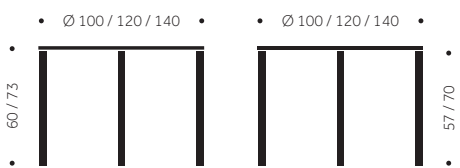

B-15

B-15 R

B-15 OV

B-15

Träslag: Björk, bok, ek, ask
Ytbehandling: Lack, Pigmenterad lack
Skivbeläggning: Fanér, laminat, linoleum
Underrede: Massivträ
Skiva: 30 mm SPP, kantlist 2 mm
Standardtillbehör: Filttass

B-15

Woods: Birch, ash, oak
Finish: Varnish, pigmented varnish
Tabletop finish: Veneer, laminate, linoleum
Base: Solid wood
Tabletop: 30mm SPP, edge 2mm
Std. accessories: Felt glides

B-15

Holz: Birke, esche, eiche
Oberfläche: Lack, pigmentiertes lack
Tischplatte: Furnier, laminat, linoleum
Unterkonstruktion: Formgepressets Holz
Plattenbeschichtung: 22mm MDF, offene Kante
Std.-Zubehör: Filzgleiter

B-15

Höjd: 60/73 cm
Längd: 70/80/100/120/140/180 cm
Bredd: 60/70/80/100/120 cm

B-15

Height: 60/73 cm
Length: 70/80/100/120/140/180 cm
Widht: 60/70/80/100/120 cm

B-15

Höhe: 60/73 cm
Länge: 70/80/100/120/140/180 cm
Breite: 60/70/80/100/120 cm

B-15 R

Höjd: 60/73 cm
Ø: 100/120/140 cm

B-15 R

Height: 60/73 cm
Ø: 100/120/140 cm

B-15 R

Höhe: 60/73 cm
Ø: 100/120/140 cm

B-15 OV

Höjd: 60/73 cm
Längd: 180/200 cm
Bredd: 80/90/100 cm

B-15 OV

Height: 60/73 cm
Length: 180/200 cm
Widht: 80/90/100 cm

B-15 OV

Höhe: 60/73 cm
Länge: 180/200 cm
Breite: 80/90/100 cm