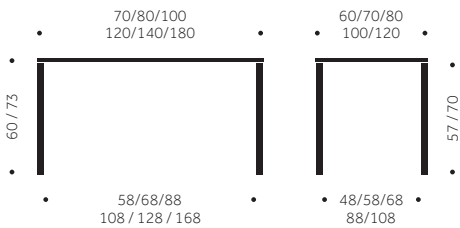

B-15

B-15 R

B-15 OV

B-15

Träslag: Björk, bok, ek, ask
Ytbehandling: Lack, Pigmenterad lack
Skivbeläggning: Fanér, laminat, linoleum
Underrede: Massivträ
Skiva: 30 mm SPP, kantlist 2 mm
Standardtillbehör: Filttass

B-15

Woods: Birch, ash, oak
Finish: Varnish, pigmented varnish
Tabletop finish: Veneer, laminate, linoleum
Base: Solid wood
Tabletop: 30mm SPP, edge 2mm
Std. accessories: Felt glides

B-15

Holz: Birke, esche, eiche
Oberfläche: Lack, pigmentiertes lack
Tischplatte: Furnier, laminat, linoleum
Unterkonstruktion: Formgepressets Holz
Plattenbeschichtung: 22mm MDF, offene Kante
Std.-Zubehör: Filzgleiter

B-15

Höjd: 60/73 cm
Längd: 70/80/100/120/140/180 cm
Bredd: 60/70/80/100/120 cm

B-15

Height: 60/73 cm
Length: 70/80/100/120/140/180 cm
Widht: 60/70/80/100/120 cm

B-15

Höhe: 60/73 cm
Länge: 70/80/100/120/140/180 cm
Breite: 60/70/80/100/120 cm

B-15 R

Höjd: 60/73 cm
Ø: 100/120/140 cm

B-15 R

Height: 60/73 cm
Ø: 100/120/140 cm

B-15 R

Höhe: 60/73 cm
Ø: 100/120/140 cm

B-15 OV

Höjd: 60/73 cm
Längd: 180/200 cm
Bredd: 80/90/100 cm

B-15 OV

Height: 60/73 cm
Length: 180/200 cm
Widht: 80/90/100 cm

B-15 OV

Höhe: 60/73 cm
Länge: 180/200 cm
Breite: 80/90/100 cm