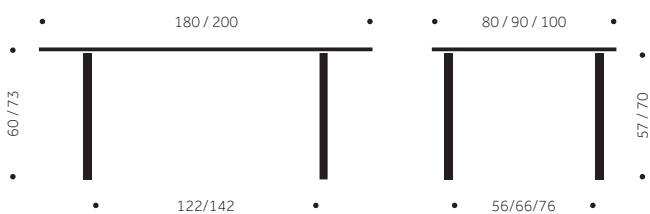

B-15 OV

B-15

Träslag: Björk, bok, ek, ask
Ytbehandling: Lack, Pigmenterad lack
Skivbeläggning: Fanér, laminat, linoleum
Underrede: Massivträ
Skiva: 30 mm SPP, kantlist 2 mm
Standardtillbehör: Filttass

B-15

Woods: Birch, ash, oak
Finish: Varnish, pigmented varnish
Tabletop finish: Veneer, laminate, linoleum
Base: Solid wood
Tabletop: 30mm SPP, edge 2mm
Std. accessories: Felt glides

B-15

Holz: Birke, esche, eiche
Oberfläche: Lack, pigmentiertes lack
Tischplatte: Furnier, laminat, linoleum
Unterkonstruktion: Formgepressets Holz
Plattenbeschichtung: 22mm MDF, offene Kante
Std.-Zubehör: Filzgleiter

B-15

Höjd: 60/73 cm
Längd: 70/80/100/120/140/180 cm
Bredd: 60/70/80/100/120 cm

B-15

Height: 60/73 cm
Length: 70/80/100/120/140/180 cm
Widht: 60/70/80/100/120 cm

B-15

Höhe: 60/73 cm
Länge: 70/80/100/120/140/180 cm
Breite: 60/70/80/100/120 cm

B-15 R

Höjd: 60/73 cm
Ø: 100/120/140 cm

B-15 R

Height: 60/73 cm
Ø: 100/120/140 cm

B-15 R

Höhe: 60/73 cm
Ø: 100/120/140 cm

B-15 OV

Höjd: 60/73 cm
Längd: 180/200 cm
Bredd: 80/90/100 cm

B-15 OV

Height: 60/73 cm
Length: 180/200 cm
Widht: 80/90/100 cm

B-15 OV

Höhe: 60/73 cm
Länge: 180/200 cm
Breite: 80/90/100 cm