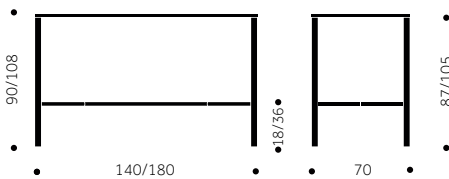

B-15 HIGH

B-15 CONSOLE

B-15

Träslag: Björk, bok, ek, ask
Ytbehandling: Lack, Pigmenterad lack, Pulverlack
Skivbeläggning: Fanér, laminat, linoleum
Underrede: Massivträ, metall
Skiva: 30 mm SPP, kantlist 2 mm
Standardtillbehör: Filtass
Tillval: Hjul

B-15

Woods: Birch, ash, oak
Finish: Varnish, pigmented varnish, Powder coat
Tabletop finish: Veneer, laminate, linoleum
Base: Solid wood, metal
Tabletop: 30mm SPP, edge 2mm
Std. accessories: Felt glides
Options: Castors

B-15

Holz: Birke, esche, eiche
Oberfläche: Lack, pigmentiertes lack, Pulverlack
Tischplatte: Furnier, laminat, linoleum
Unterkonstruktion: Formgepressets Holz, metal
Plattenbeschichtung: 22mm MDF, offene Kante
Std.-Zubehör: Filzgleiter
Options: Rollen

B-15 HIGH

Höjd: 90/108 cm
Längd: cm
Bredd: 60/70/80/100/120 cm

B-15 HIGH

Height: 60/73 cm
Length: 70/80/100/120/140/180 cm
Widht: 60/70/80/100/120 cm

B-15 HIGH

Höhe: 60/73 cm
Länge: 70/80/100/120/140/180 cm
Breite: 60/70/80/100/120 cm

B-15 CONSOLE

Höjd: 60/73 cm
Längd: 180/200 cm
Bredd: 80/90/100 cm

B-15 CONSOLE

Height: 60/73 cm
Length: 180/200 cm
Widht: 80/90/100 cm

B-15 CONSOLE

Höhe: 60/73 cm
Länge: 180/200 cm
Breite: 80/90/100 cm