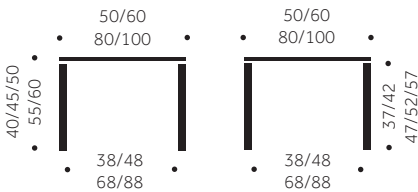

B-15

Höjd: 60/73 cm
 Längd: 70/80/100/120/140/180 cm
 Bredd: 60/70/80/100/120 cm

B-15

Height: 60/73 cm
 Length: 70/80/100/120/140/180 cm
 Widht: 60/70/80/100/120 cm

B-15

Höhe: 60/73 cm
 Länge: 70/80/100/120/140/180 cm
 Breite: 60/70/80/100/120 cm

B-15 R

Höjd: 60/73 cm
 Ø: 100/120/140 cm

B-15 R

Height: 60/73 cm
 Ø: 100/120/140 cm

B-15 R

Höhe: 60/73 cm
 Ø: 100/120/140 cm

B-15 OV

Höjd: 60/73 cm
 Längd: 180/200 cm
 Bredd: 80/90/100 cm

B-15 OV

Height: 60/73 cm
 Length: 180/200 cm
 Widht: 80/90/100 cm

B-15 OV

Höhe: 60/73 cm
 Länge: 180/200 cm
 Breite: 80/90/100 cm

B-15 LOW

B-15 R LOW

B-15 LOW

Träslag:	Björk, bok, ek, ask
Ytbehandling:	Lack, Pigmenterad lack
Skivbeläggning:	Fanér, laminat, linoleum
Underrede:	Massivträ
Skiva:	30 mm SPP, kantlist 2 mm
Standardtillbehör:	Filttass

B-15 LOW

Höjd:	40/45/50/55/60 cm
Längd:	50/60/80/100 cm
Bredd:	50/60/80/100 cm

B-15 LOW

Height:	40/45/50/55/60 cm
Length:	50/60/80/100 cm
Width:	50/60/80/100 cm

B-15 LOW

Höhe:	40/45/50/55/60 cm
Länge:	50/60/80/100 cm
Breite:	50/60/80/100 cm