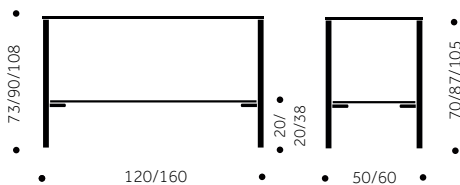

B-15 CONSOLE

B-15

Träslag: Björk, bok, ek, ask
Ytbehandling: Lack, Pigmenterad lack, Pulverlack
Skivbeläggning: Fanér, laminat, linoleum
Underrede: Massivträ, metall
Skiva: 30 mm SPP, kantlist 2 mm
Standardtillbehör: Filtass
Tillval: Hjul

B-15

Woods: Birch, ash, oak
Finish: Varnish, pigmented varnish, Powder coat
Tabletop finish: Veneer, laminate, linoleum
Base: Solid wood, metal
Tabletop: 30mm SPP, edge 2mm
Std. accessories: Felt glides
Options: Castors

B-15

Holz: Birke, esche, eiche
Oberfläche: Lack, pigmentiertes lack, Pulverlack
Tischplatte: Furnier, laminat, linoleum
Unterkonstruktion: Formgepressets Holz, metal
Plattenbeschichtung: 22mm MDF, offene Kante
Std.-Zubehör: Filzgleiter
Options: Rollen

B-15 HIGH

Höjd: 90/108 cm
Längd: cm
Bredd: 60/70/80/100/120 cm

B-15 HIGH

Height: 60/73 cm
Length: 70/80/100/120/140/180 cm
Widht: 60/70/80/100/120 cm

B-15 HIGH

Höhe: 60/73 cm
Länge: 70/80/100/120/140/180 cm
Breite: 60/70/80/100/120 cm

B-15 CONSOLE

Höjd: 60/73 cm
Längd: 180/200 cm
Bredd: 80/90/100 cm

B-15 CONSOLE

Height: 60/73 cm
Length: 180/200 cm
Widht: 80/90/100 cm

B-15 CONSOLE

Höhe: 60/73 cm
Länge: 180/200 cm
Breite: 80/90/100 cm