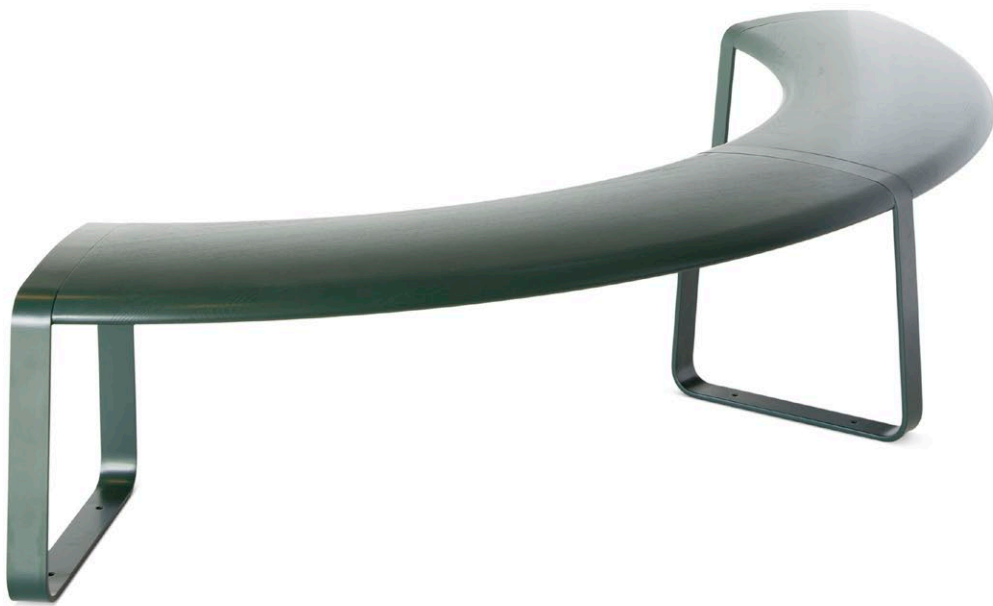

Balzar Beskow

SB-420 RADIE

420
DESIGN TIM ALPEN