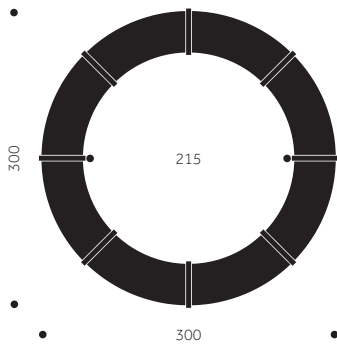

Balzar Beskow

SB-420 RADIE 45 °