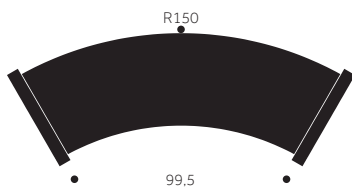

SB-420 RADIE 60°