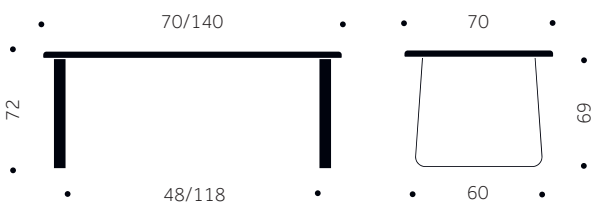

B-420

B-420

Träslag: Björk, bok, ek, ask
Ytbehandling: Lack, pigmenterad lack, pulverlack
Skivbeläggning: Massivträ
Höjd: 72 cm
Längd: 70/140 cm
Bredd: 70 cm

B-420

Wood: Birch, beech, oak, ash
Finish: Varnish, pigmented varnish, powder coat
Top: Solid wood
Height: 72 cm
Length: 70/140 cm
Width: 70 cm

B-420

Holz: Birke, buche, eiche, esche
Oberfläche: Lack, pigmentiertes lack, pulverbeschichtet
Platte: Massivholz
Höhe: 72 cm
Länge: 70/140 cm
Breite: 70 cm