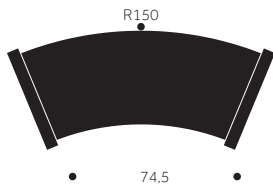

SB-420 RADIE 45 °