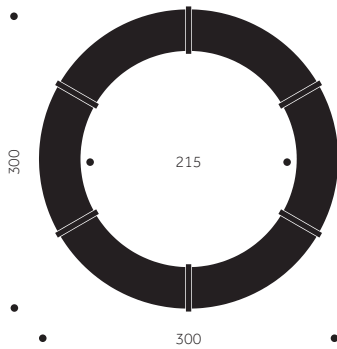

Balzar Beskow

SB-420 RADIE 60°