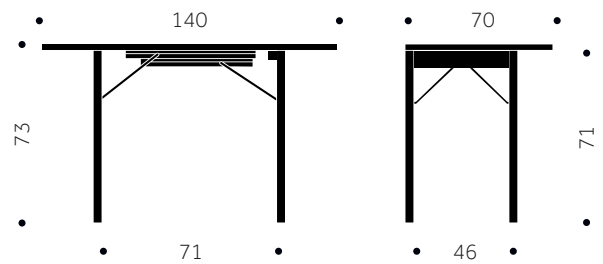

**B-310**

**B-310R**

**B-310 HR**

**B-310**

Träslag: Björk, bok, ek  
 Ytbehandling: Lack, pigmenterad lack,  
 Skivbeläggning: Faner, laminat  
 Höjd: 73 cm

**B-310**

Wood: Birch, beech, oak  
 Finish: Varnish, pigmented varnish  
 Top: Veneer, laminate  
 Height: 73 cm

**B-310**

Holz: Birke, buche, eiche  
 Oberfläche: Lack, pigmentiertes lack  
 Platte: Furnier, laminat  
 Höhe: 73 cm

**B-310**

Längd: 80/120/140/180 cm  
 Bredd: 55/70/80 cm

**B-310**

Length: 80/120/140/180 cm  
 Widht: 55/70/80 cm

**B-310**

Länge: 80/120/140/180 cm  
 Breite: 55/70/80 cm

**B-310R**

Ø: 120/140 cm

**B-310R**

Ø: 120/140 cm

**B-310R**

Ø: 120/140 cm

**B-310 HR**

Längd: 140 cm  
 Bredd: 70 cm

**B-310 HR**

Length: 140 cm  
 Widht: 70 cm

**B-310 HR**

Länge: 140 cm  
 Breite: 70 cm