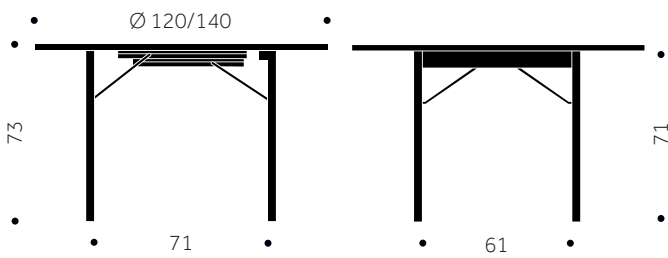

**B-310**

**B-310R**

**B-310 HR**

**B-310**

Träslag: Björk, bok, ek  
 Ytbehandling: Lack, pigmenterad lack,  
 Skivbeläggning: Faner, laminat  
 Höjd: 73 cm

**B-310**

Wood: Birch, beech, oak  
 Finish: Varnish, pigmented varnish  
 Top: Veneer, laminate  
 Height: 73 cm

**B-310**

Holz: Birke, buche, eiche  
 Oberfläche: Lack, pigmentiertes lack  
 Platte: Furnier, laminat  
 Höhe: 73 cm

**B-310**

Längd: 80/120/140/180 cm  
 Bredd: 55/70/80 cm

**B-310**

Length: 80/120/140/180 cm  
 Widht: 55/70/80 cm

**B-310**

Länge: 80/120/140/180 cm  
 Breite: 55/70/80 cm

**B-310R**

Ø: 120/140 cm

**B-310R**

Ø: 120/140 cm

**B-310R**

Ø: 120/140 cm

**B-310 HR**

Längd: 140 cm  
 Bredd: 70 cm

**B-310 HR**

Length: 140 cm  
 Widht: 70 cm

**B-310 HR**

Länge: 140 cm  
 Breite: 70 cm