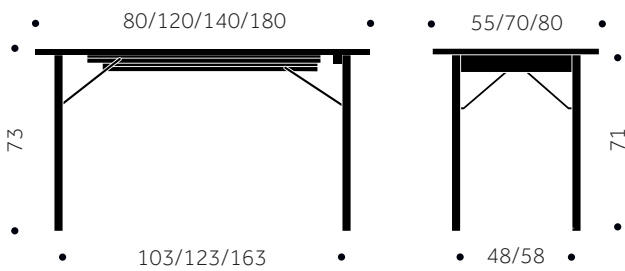

**B-310**

**B-310R**

**B-310 HR**

**B-310**

Träslag: Björk, bok, ek  
 Ytbehandling: Lack, pigmenterad lack,  
 Skivbeläggning: Faner, laminat  
 Höjd: 73 cm

**B-310**

Wood: Birch, beech, oak  
 Finish: Varnish, pigmented varnish  
 Top: Veneer, laminate  
 Height: 73 cm

**B-310**

Holz: Birke, buche, eiche  
 Oberfläche: Lack, pigmentiertes lack  
 Platte: Furnier, laminat  
 Höhe: 73 cm

**B-310**

Längd: 80/120/140/180 cm  
 Bredd: 55/70/80 cm

**B-310**

Length: 80/120/140/180 cm  
 Widht: 55/70/80 cm

**B-310**

Länge: 80/120/140/180 cm  
 Breite: 55/70/80 cm

**B-310R**

Ø: 120/140 cm

**B-310R**

Ø: 120/140 cm

**B-310R**

Ø: 120/140 cm

**B-310 HR**

Längd: 140 cm  
 Bredd: 70 cm

**B-310 HR**

Length: 140 cm  
 Widht: 70 cm

**B-310 HR**

Länge: 140 cm  
 Breite: 70 cm