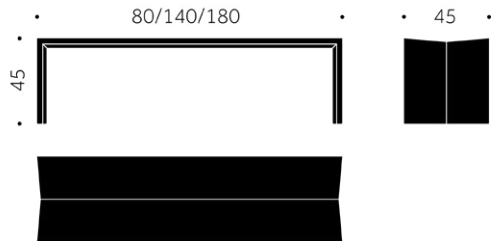

PRIMA 45

Balzar Beskow

PRIMA 45 ARMREST

Balzar Beskow

PRIMA 45 Möbelfakta

PRIMA 45 ARMREST

PRIMA 45 PLUS

Kan golvmonteras.
Can be mounted on floor.

PRIMA

Träslag: Björk, bok, ask, ek
Ytbehandling: Lack, Pigmenterad lack,
Skiva/underrede: 30mm massivträ
Standardtillbehör: Ställfot
Tillval: Golvmontering

Höjd: 45 cm/66 cm (karm)
Längd: 80/140/180 cm
Bredd: 45 cm
Sitshöjd: 43 cm

PRIMA

Woods: Birch, beech, ash, oak
Finish: Varnish, pigmented varnish,
Tabletop: 30mm solid wood
Std. accessories: Adjustable feet
Options: Floor mounting

Height: 45 cm/66 cm (armrest)
Length: 80/140/180 cm
Width: 45 cm
Seat height: 43 cm

PRIMA

Holz: Birke, buche, esche, eiche
Oberfläche: Lack, pigmentiertes lack,
Tischplatte: 30 mm Massivholz
Std.-Zubehör: Höhenverstellbare Füße
Opt.: Bodenbefestigung

Höhe: 45 cm/66 cm (armlehnen)
Länge: 80/140/180 cm
Breite: 45 cm
Sitzhöhe: 43 cm