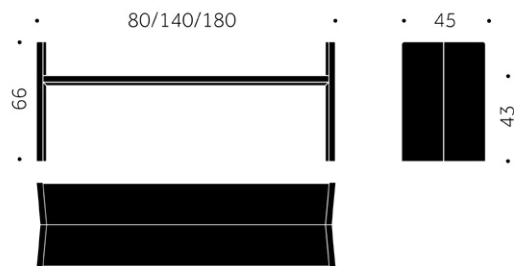

PRIMA 45

Balzar Beskow

PRIMA 45 ARMREST

Balzar Beskow

PRIMA 45 Möbelfakta

PRIMA 45 ARMREST

PRIMA 45 PLUS

Kan golvmonteras.
Can be mounted on floor.

PRIMA

Träslag: Björk, bok, ask, ek
Ytbehandling: Lack, Pigmenterad lack,
Skiva/underrede: 30mm massivträ
Standardtillbehör: Ställfot
Tillval: Golvmontering

Höjd: 45 cm/66 cm (karm)
Längd: 80/140/180 cm
Bredd: 45 cm
Sitshöjd: 43 cm

PRIMA

Woods: Birch, beech, ash, oak
Finish: Varnish, pigmented varnish,
Tabletop: 30mm solid wood
Std. accessories: Adjustable feet
Options: Floor mounting

Height: 45 cm/66 cm (armrest)
Length: 80/140/180 cm
Width: 45 cm
Seat height: 43 cm

PRIMA

Holz: Birke, buche, esche, eiche
Oberfläche: Lack, pigmentiertes lack,
Tischplatte: 30 mm Massivholz
Std.-Zubehör: Höhenverstellbare Füße
Opt.: Bodenbefestigung

Höhe: 45 cm/66 cm (armlehnen)
Länge: 80/140/180 cm
Breite: 45 cm
Sitzhöhe: 43 cm