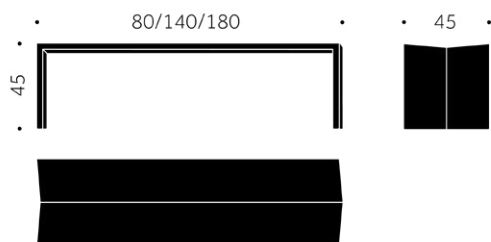

PRIMA 45

Balzar Beskow

PRIMA 45 ARMREST

Balzar Beskow

PRIMA 45 Möbelfakta

PRIMA 45 ARMREST

PRIMA 45 PLUS

Kan golvmonteras.
Can be mounted on floor.

PRIMA

Träslag: Björk, bok, ask, ek
Ytbehandling: Lack, Pigmenterad lack,
Skiva/underrede: 30mm massivträ
Standardtillbehör: Ställfot
Tillval: Golvmontering

Höjd: 45 cm/66 cm (karm)
Längd: 80/140/180 cm
Bredd: 45 cm
Sitshöjd: 43 cm

PRIMA

Woods: Birch, beech, ash, oak
Finish: Varnish, pigmented varnish,
Tabletop: 30mm solid wood
Std. accessories: Adjustable feet
Options: Floor mounting

Height: 45 cm/66 cm (armrest)
Length: 80/140/180 cm
Width: 45 cm
Seat height: 43 cm

PRIMA

Holz: Birke, buche, esche, eiche
Oberfläche: Lack, pigmentiertes lack,
Tischplatte: 30 mm Massivholz
Std.-Zubehör: Höhenverstellbare Füße
Opt.: Bodenbefestigung

Höhe: 45 cm/66 cm (armlehnen)
Länge: 80/140/180 cm
Breite: 45 cm
Sitzhöhe: 43 cm