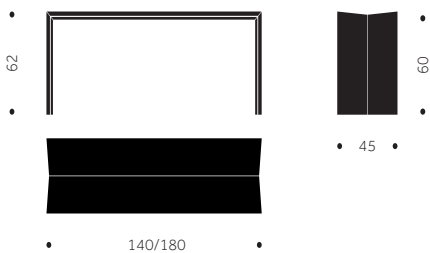

Balzar Beskow

PRIMA 62

PRIMA 62

Träslag: Björk, bok, ask, ek
Ytbehandling: Lack, Pigmenterad lack, Pulverlack
Skiva/underrede: 30mm massivträ
Standardtillbehör: Ställfot
Tillval: Golvmontering

Höjd: 62 cm
Längd: 140/180 cm
Bredd: 45 cm
Sitzhöjd: 60 cm

PRIMA 62

Woods: Birch, beech, ash, oak
Finish: Varnish, pigmented varnish, Powder coat
Tabletop: 30mm solid wood
Std. accessories: Adjustable feet
Options: Floor mounting

Height: 62 cm
Length: 140/180 cm
Width: 45 cm
Seat height: 60 cm

PRIMA 62

Holz: Birke, buche, esche, eiche
Oberfläche: Lack, pigmentiertes lack, pulverbeschichtet
Tischplatte: 30 mm Massivholz
Std.-Zubehör: höhenverstellbare Füße
Opt.: Bodenbefestigung

Höhe: 62 cm
Länge: 140/180 cm
Breite: 45 cm
Sitzhöhe: 60 cm