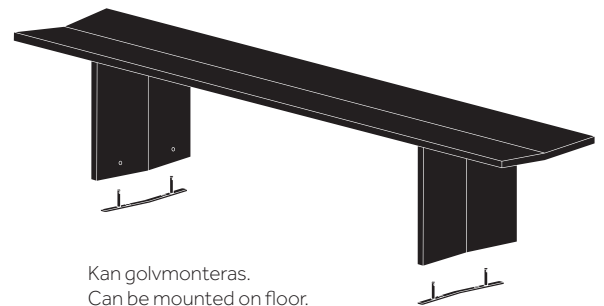

PRIMO

Holz: Birke, buche, esche, eiche
Oberfläche: Lack, pigmentiertes lack, pulverbeschichtet
Tischplatte: 30 mm Massivholz
Std.-Zubehör: höhenverstellbare Füße
Opt.: Bodenbefestigung

Höhe: 73/90/108 cm
Länge: 160/200 cm
Breite: 70/80 cm
Höhe Fußstütze: 25/43 cm

PRIMA EXTEND
DESIGN ALPEN OFFICE

Balzar Beskow

PRIMA EXTEND SOFA B

PRIMA EXTEND
DESIGN ALPEN OFFICE

Balzar Beskow

PRIMA EXTEND

PRIMA EXTEND SOFA

Kan golvmonteras.
Can be mounted on floor.