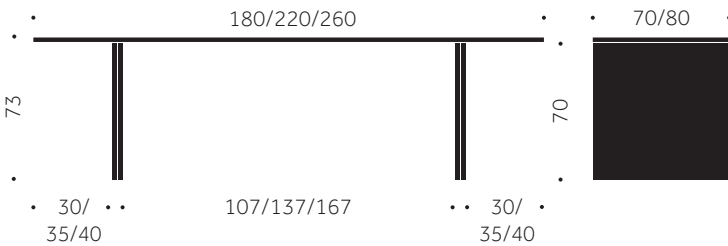

PRIMA EXTEND SOFA

Höhe: 78 cm
Länge: 180/220/260 cm
Breite: 51 cm
Sitzhöhe: 45 cm

Balzar Beskow

Balzar Beskow

Balzar Beskow

PRIMO EXTEND

PRIMO EXTEND

Träslag: Björk, bok, ask, ek
Ytbehandling: Lack, Pigmenterad lack
Skiva/underrede: 30mm massivträ
Standardtillbehör: Ställfot
Tillval: Golvmontering

Höjd: 73 cm
Längd: 180/220/260 cm
Bredd: 70/80 cm

PRIMO EXTEND

Woods: Birch, beech, ash, oak
Finish: Varnish, pigmented varnish
Tabletop: 30mm solid wood
Std. accessories: Adjustable feet
Options: Floor mounting