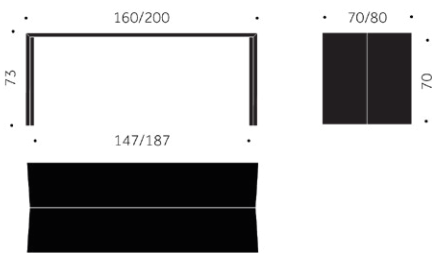

Balzar Beskow

PRIMO 73